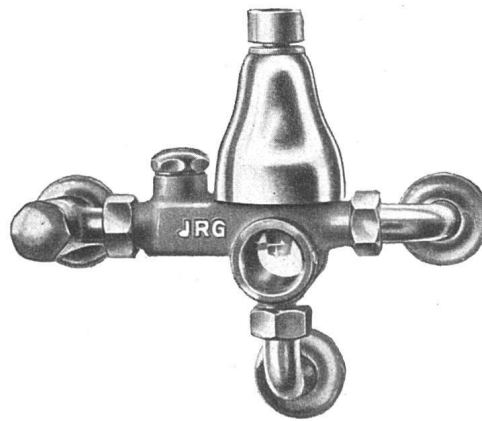

Boiler-Sicherheitsgruppe Nr. 80

Rückschlag- und Sicherheitsventil mit Eckhähnen und Eogenraccords für Unterputzmontage

J.R. Junzenhauser
Armaturenfabrik **SISSACH**

TEL. (061) 7 44 71

FABRIK FÜR ELEKTROTHERMISCHE APPARATE TEL. (064) 236 91