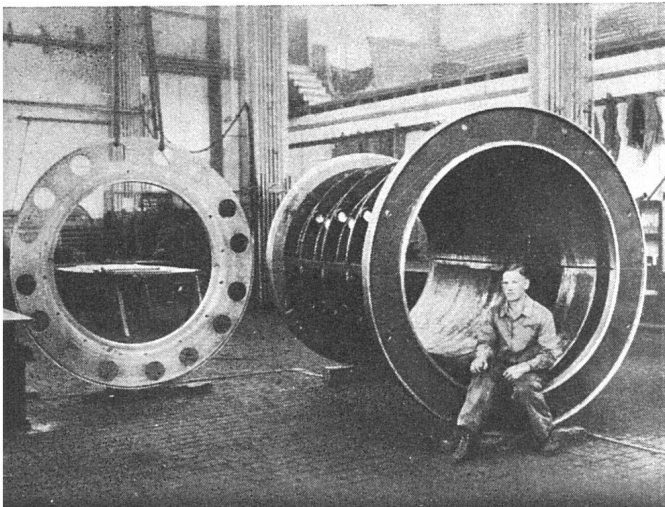

Betonschleuderrohr-Form

**Blecharbeiten
Behälterbau
Gepreßte Profile
Stahl-Treppen**

Gebr. **Demuth** & Cie.
Baden Tel. 2 13 44

FRANKE

**CHROMSTAHL
SPÜLTISCHE**

eigenen sich für jede Küche

WALTER FRANKE-METALLWARENFABRIK
AARBURG (AARGAU) · TELEFON 7 35 55