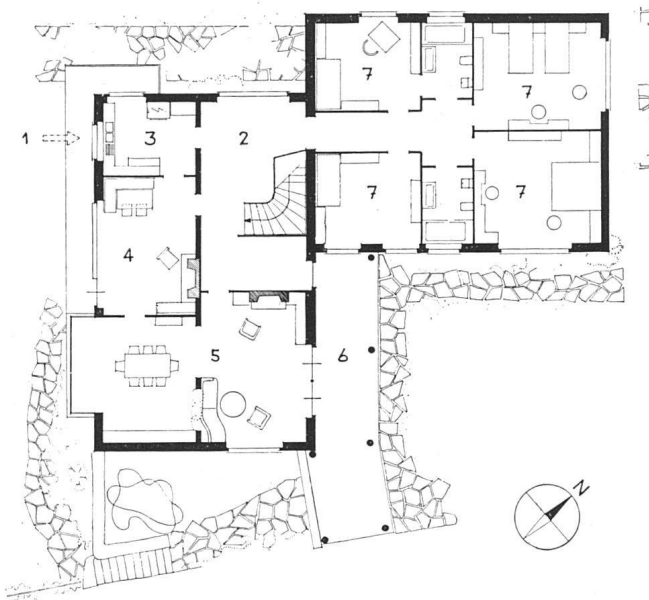

## Wohnhaus in Moretti-Bellinzona

*Erbaut 1947 durch Augusto Jäggi,  
Architekt BSA, Bellinzona*

Winkelförmiger Baukörper mit getrenntem Wohn- und Schlafteil / Les ailes du bâtiment correspondent à la séparation des parties de jour et de nuit / The angle shaped house has clearly separated day and night quarters

*Ansicht vom Garten mit Veranda / La veranda, vue du jardin / South west elevation*

*Obergeschoß 1:300 / Etage / First floor*

- 1 Eingang (Parterre)
- 2 Halle
- 3 Küche
- 4 EBraum
- 5 Wohnraum
- 6 Veranda
- 7 Schlafräum