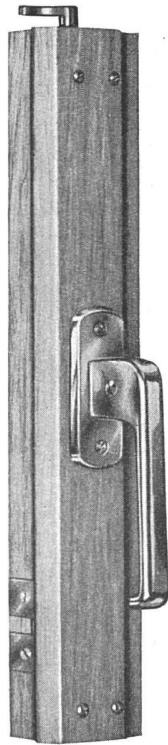

Büro und Lager: **Zürich 2** Lessingstraße 41
Telephon 23 14 49 Privat: 23 14 24

GEILINGER & CO.
Eisenbau-Werkstätten
WINTERTHUR

Neue, verdeckte
„HANSCH“-
Espagnolette

mit unsichtbarer Schließzunge im Falz auf Mitte Flügelhöhe. Die Griffhöhe ist vom Mittelverschluß unabhängig. Dornmaß nur 10 mm, daher für eine minimale Mittelpartie verwendbar. Bei einflügliger Partie ohne Deckleiste montierbar. \oplus Patent angemeldet.