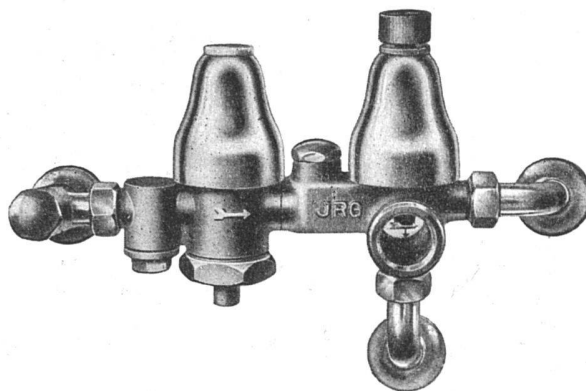

Maschinenfabrik a. d. Sihl AG. Zürich
Gegründet 1871 Telefon (051) 23 35 14

Tapeten Spörri

Innendekoration

Füsslistr. 6 Telefon 23 66 60 Zürich

JRG

Boiler-Sicherheitsgruppe Nr. 94

Bronze, bestehend aus Filter, Reduzier-, Rückschlag- und Sicherheits-Ventil, mit Kontroll- und Entleerungs-Mutter, eingebautem Schauglas, verdeckte Oberteile, Eck-Abstellhähnen und Bogen-Raccords für Unterteputz-Montage