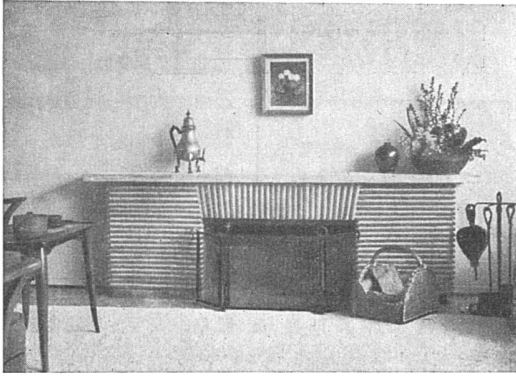

BAUBEDARF ZÜRICH AG.
ZÜRICH

QUALITÄTS UHREN

UHREN
BEYER

BAHNHOFSTRASSE 31
ZÜRICH
GEGR. 1800

HORLOGERIE · PENDULERIE · REPARATUREN

Haben Sie es schon erlebt, wie gemütlich es am Kaminfeuer ist durch die belebende Wärme der Glut? Unsere Cheminée haben sich immer vorzüglich bewährt. Reichhaltige Auswahl. Alle Hafnerarbeiten und Ofenreparaturen. Neue und antike Kachelöfen. Elektrische Akkumulieröfen für Nachtstrom.
Bitte Prospekte verlangen!