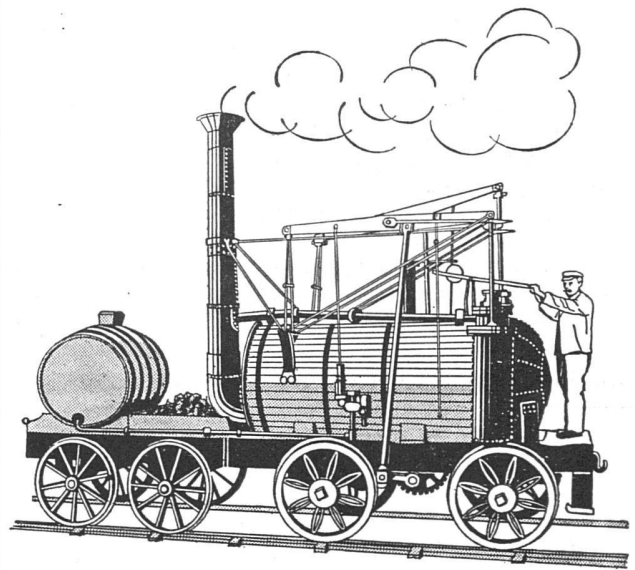

SPRAY LIMPET ASBEST-Schallschluckbeläge an der
Decke des Kontrollbüros – 680 m² – direkt auf Drahtgeflecht
fugenlos aufgespritzt.

der neue elektrische Haushaltsherd
Formschön · Praktisch · Zuverlässig

SURSEE-WERKE A.G. SURSEE

Fabrik für Haushaltsherde und Grossküchenapparate Elektrisch-Gas-Holz/Kohlen
Auskünfte und Offerten durch Installationsgeschäfte und Elektrizitätswerke oder direkt.

Erste brauchbare Lokomotive, erbaut 1813 von Hedley