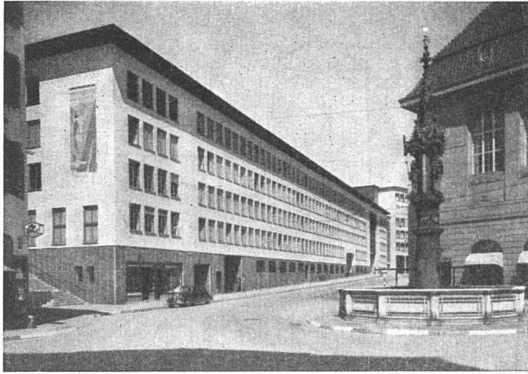

Polizei-Verwaltungsgebäude Spiegelhof Basel Photo: Photoglob
Von der Mühl & Oberrauch, Architekten, Basel

BERNHARD HITZ, USTER

Fugenlose SPRAY LIMPET ASBEST-
Akustik- und Schallschluckbeläge
Akustikplatten für Decken- und Wandbeläge

SPRAY LIMPET ASBEST-Schallschluckbeläge an der
Decke des Kontrollbüros – 680 m² – direkt auf Drahtgeflecht
fugenlos aufgespritzt.

der neue elektrische Haushaltsherd
Formschön · Praktisch · Zuverlässig

SURSEE-WERKE A.G. SURSEE

Fabrik für Haushaltsherde und Grossküchenapparate Elektrisch-Gas-Holz/Kohlen
Auskünfte und Offerten durch Installationsgeschäfte und Elektrizitätswerke oder direkt.