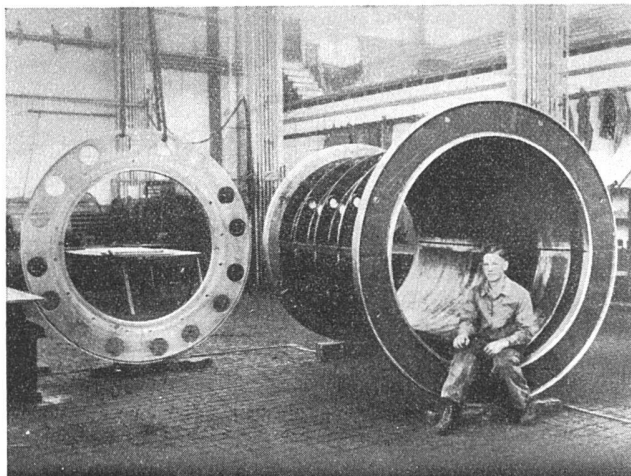

Betonschleuderrohr-Form
Blecharbeiten
Behälterbau
Gepreßte Profile
Stahl-Treppen

Gebr. **Demuth** & Cie.
Baden Tel. 2 13 44