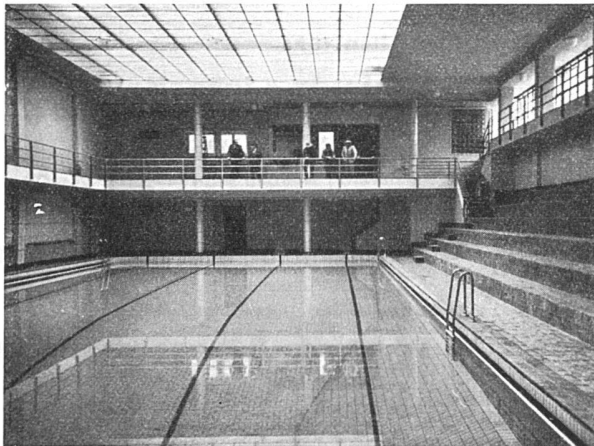

Baut mit
NATURSTEIN

– dem Werkstoff der Heimat

Die schönsten und besten **Klinker**

in frohen Farbtönen,
geflammt und in vielen Formaten, liefert

A.-G. Verblendsteinfabrik Lausen

Emulsionsfarbe für Innen- und Aussenanstriche
lichtecht
wetterfest
seit Jahren bewährtes Fabrikat

COLORMAT

GYSIN & CO. BASEL

Telephonieren Sie (061) 3 59 26

Neues Hallenschwimmbad Sommerleist, Bern
v. Sinner & Beyeler, Architekten, Bern

BERNHARD HITZ, USTER

Fugenlose SPRAY LIMPET ASBEST-
Akustik- und Schallschluckbeläge
Akustikplatten für Decken- und Wandbeläge

SPRAY LIMPET ASBEST-Akustikbeläge an den
Decken - 310 m² - im neuen und alten Hallen-
schwimmbad fugenlos aufgespritzt

**MEER MÖBEL
HUTTWIL**

GROSSE AUSSTELLUNG
EIGENES BÜRO FÜR INNENARCHITEKTUR

Aufstrebender Gemeindebezirk von ca. 40 000
Einwohnern, der die