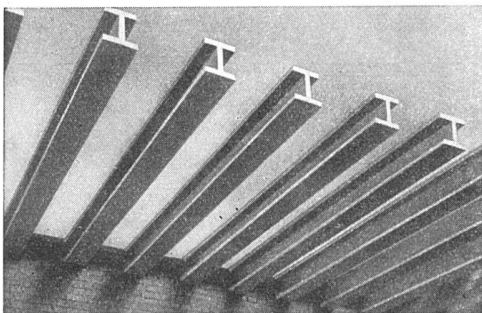

SPRAY LIMPET ASBEST-Akustikbeläge an den
Decken – 310 m² – im neuen und alten Hallen-
schwimmbad fugenlos aufgespritzt

Garten- und Landschaftsgestaltung

Vermessungen und Projekte für
Gärten und öffentliche Anlagen,
Siedlungen, Friedhöfe, Sport- und
Schulplatzanlagen, Anpflanzungen

GEHA-BALKEN

Genormte I-Balken aus Holz

Für Spannweiten von 6 bis 10 Meter
In Fabriken, Lagerhäuser, Turnhallen, Schul-
häuser usw.

E. & A. Meier, Zürich 10

Dorfstraße 19 Telephon 26 21 28

Flachbedachungen Abdichtungen