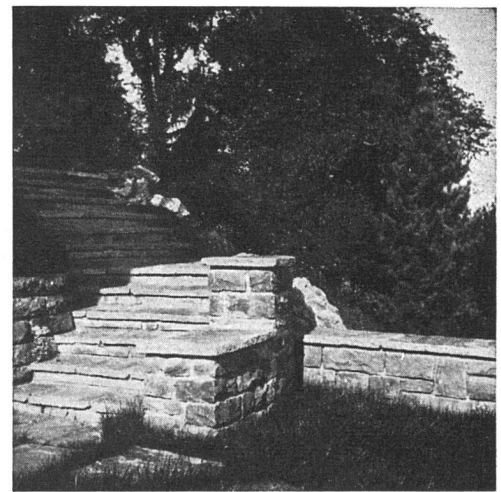

TAPETEN ^{1/6}

Spezialhaus für Vorhänge & Innendekoration

EIGENE HANDDRUCK-STOFFE UND TAPETEN
ZÜRICH, FRAUMUNSTERSTR. 8 TEL. 25 37 30
VIS A VIS NATIONALBANK

**TÜRSCHONER
AUS CELLULOID**

SCHLUND & CO.
CELLULOIDWAREN-FABRIK
ZÜRICH-ALTSTETTEN
TELEPHON 25 50 09

MD

- **norm** Ventilationseinsätze
- **norm** Garagetore
- **norm** Schuhroste
- **norm** Estrichtreppen

norm Lichtschachtroste

norm Kellerfenster

norm Brief- und Milchkasten

norm Kohleeinwürfe

norm
Bauteile

**BILLIGER
BESSER
RASCHER**

Verlangen Sie unseren Katalog.
METALLBAU AG.
ZÜRICH-ALBISRIEDEN
T. 27 06 76

AG. Steinbruch Guber, Alpnach

Mauer- und Pflastersteine
Tritte und Abdeckplatten usw.
für Gartenanlagen