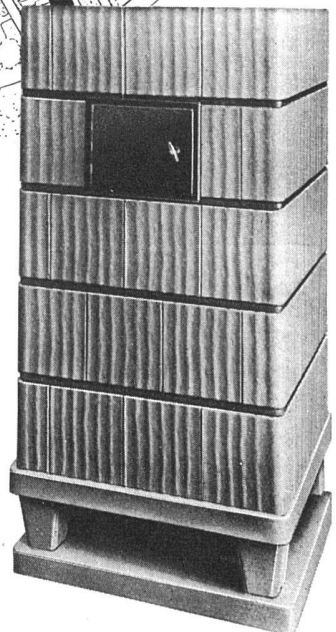

Gebrüder **MANTEL** Ofenfabrik/Elgg (Zch)
Tel. (052) 4 71 36