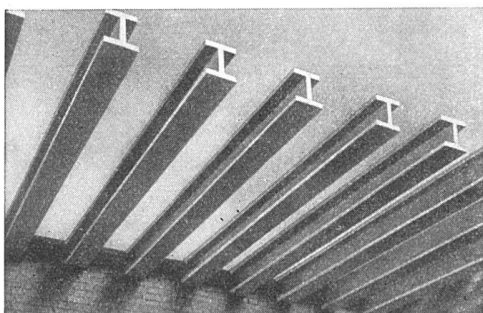

SPRAY LIMPET ASBEST-Akustikbeläge an den
Decken – 310 m² – im neuen und alten Hallen-
schwimmbad fugenlos aufgespritzt

Garten- und Landschaftsgestaltung

Vermessungen und Projekte für
Gärten und öffentliche Anlagen,
Siedlungen, Friedhöfe, Sport- und
Schulplatzanlagen, Anpflanzungen

GEHA-BALKEN

Genormte I-Balken aus Holz

Für Spannweiten von 6 bis 10 Meter
In Fabriken, Lagerhäuser, Turnhallen, Schul-
häuser usw.

E. & A. Meier, Zürich 10

Dorfstraße 19 Telephon 26 21 28

Flachbedachungen Abdichtungen