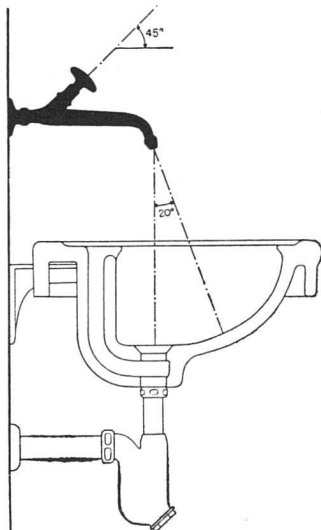

Handlich geformte Griffe stehen in praktischer Schräglage nach oben

Nach vorn gerichtete Strahlregler leiten den Wasserstrahl nach der Beckenmitte

Glatte gerundete Formen und die Vermeidung von Schmutzwinkeln gewährleisten leichtes Reinhalten

Aktiengesellschaft

Karrer, Weber & Cie., Kulm b/ Aarau

Armaturenfabrik – Metallgießerei

Telephon : Unterkulm (064) 3 81 44