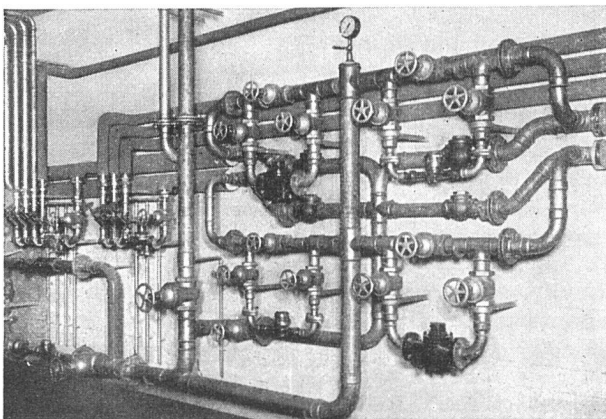

RÄMISTRASSE 17 · FABRIK: WOLFBÄCHSTRASSE 17 · TELEPHON 27251

Goldenbohm & Co., Zürich 8

Dufourstraße 47 Telephone 20860 und 24775

Sanitäre Installationen

Technisches Bureau

Wasserverteilerbatterie
in einer Großanlage