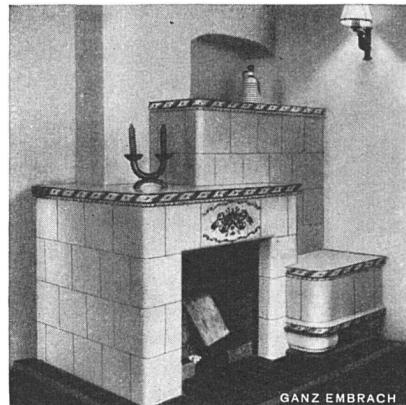

Kachelöfen und Cheminées
Klinker und glasierte Baukeramik
Keramikschriften und Brunnen

GANZ & CIE. EMBRACH

KACHELOFENFABRIK UND
KERAMISCHE INDUSTRIE
TELEPHON (051) 96 22 62

norm Ventilationseinsätze
norm Garagetore
norm Schuhroste
norm Estrichtreppen

norm Lichtschachtroste

norm Kellerfenster

norm Brief- und Milchkasten

norm Kohleneinwürfe

norm
Bauteile

**BILLIGER
BESSER
RASCHER**

Verlangen Sie unseren Katalog.
METALLBAU AG.
ZÜRICH-ALBISRIEDEN
TEL. 7 06 76.