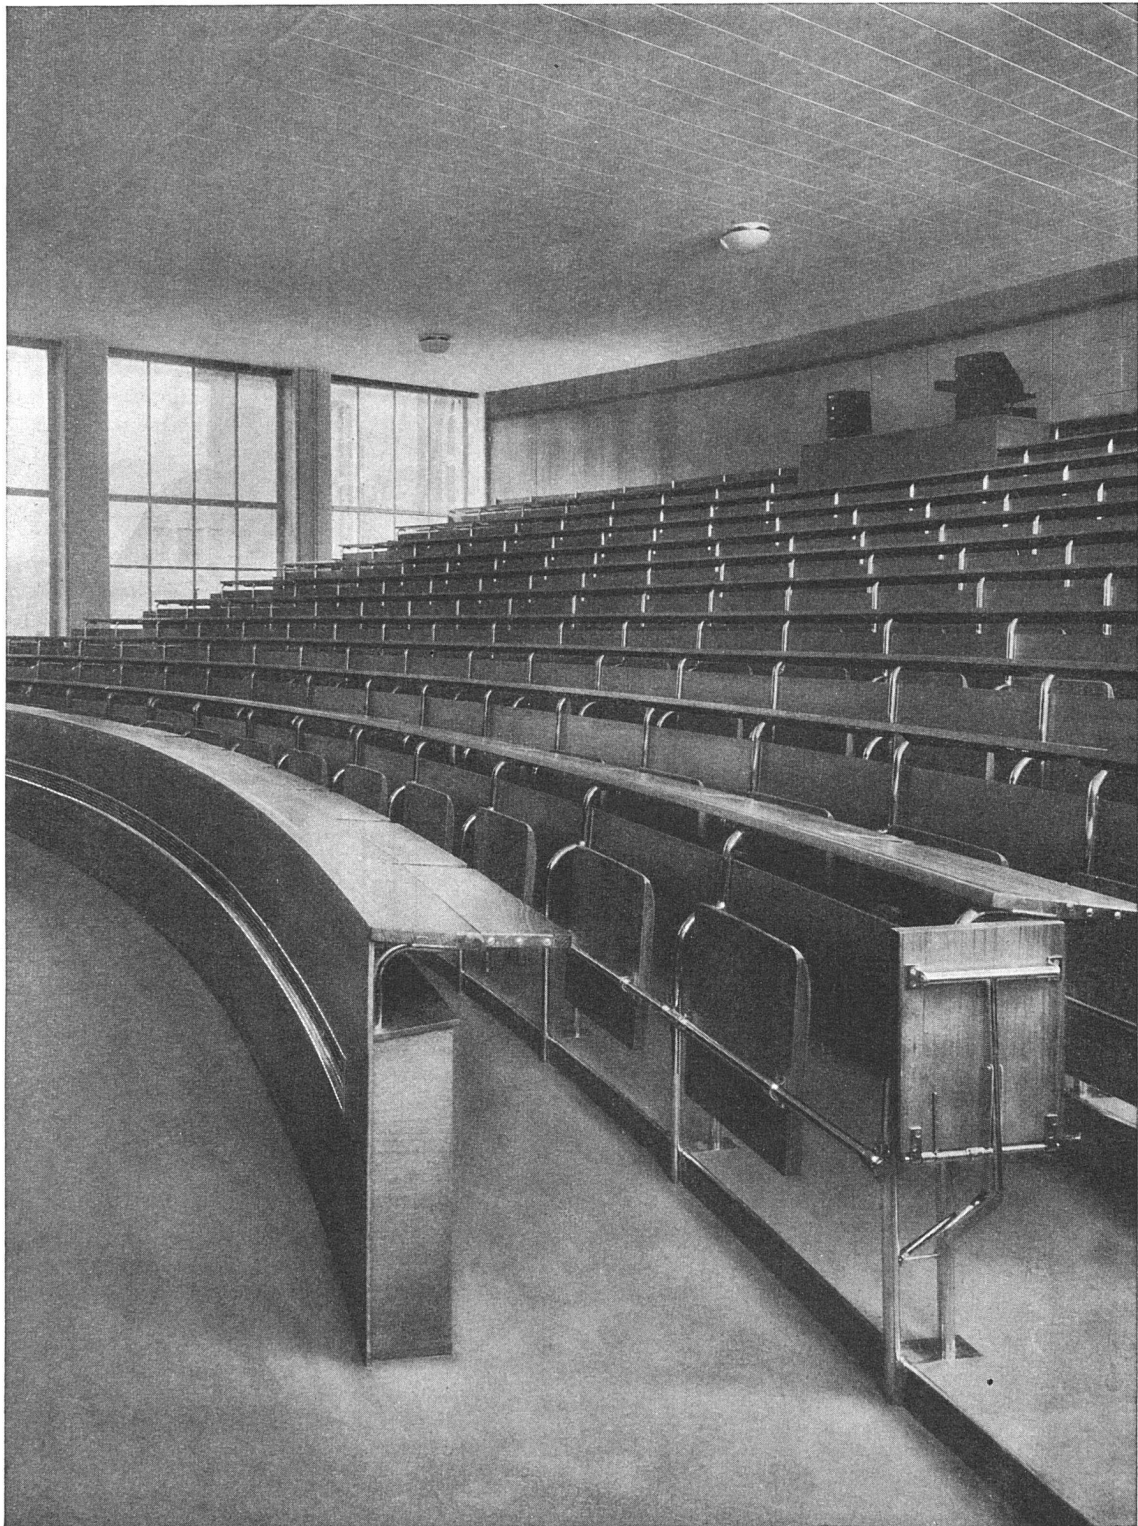

E.T.H. Zürich

Bestuhlungen aus Stahlrohr

Embru-Werke AG., Rüti (Zürich) Tel. 2 33 11

embru