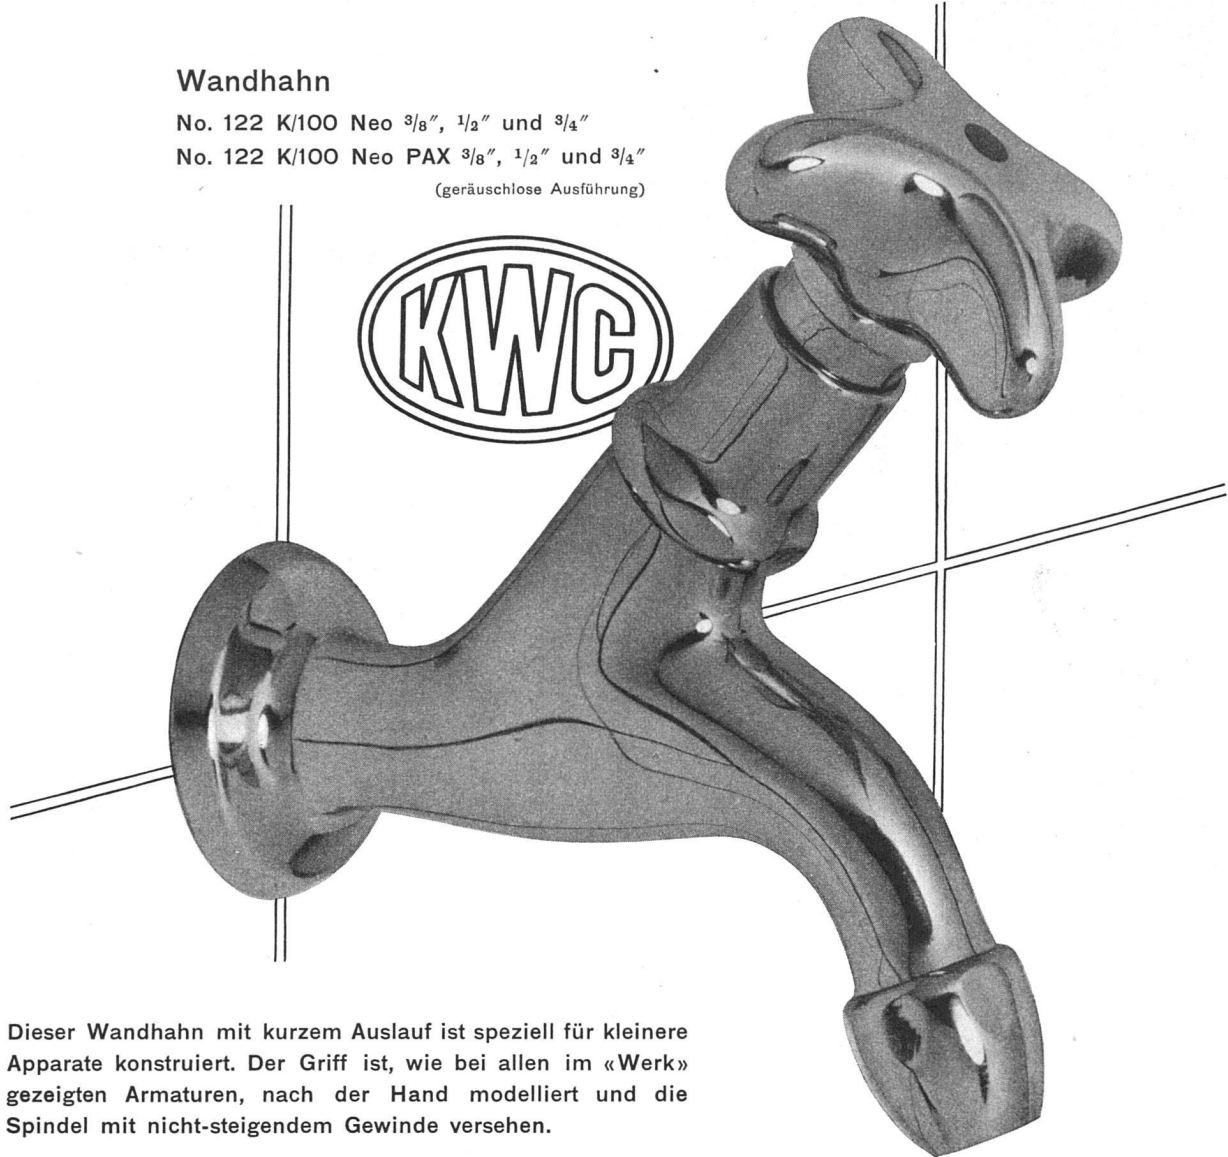

(geräuschlose Ausführung)

Dieser Wandhahn mit kurzem Auslauf ist speziell für kleinere Apparate konstruiert. Der Griff ist, wie bei allen im «Werk» gezeigten Armaturen, nach der Hand modelliert und die Spindel mit nicht-steigendem Gewinde versehen.