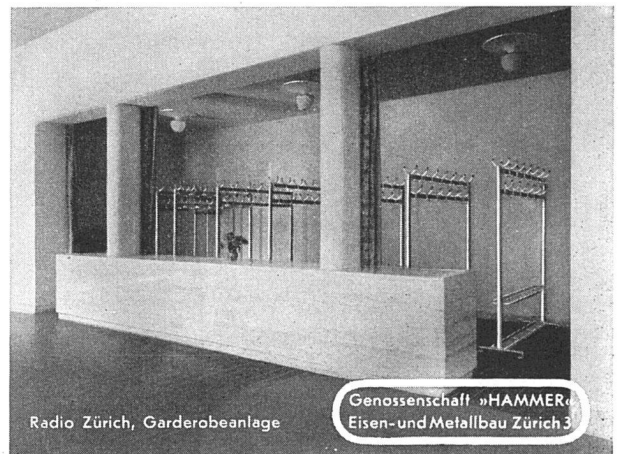

Philips Klein-Gegensprechanlage

Typ «Babyphon»

Schweizer Fabrikat

Wo immer im Berufs- und Geschäftsleben eine schnelle und mühelose Verständigung zwischen 2 Räumen erwünscht ist, wird das «BABYPHON», die ideale kleine Gegensprechanlage, vorzügliche Dienste leisten.

Für die Verbindung von mehreren Räumen verweisen wir Sie auf unsere Standard-Apparate «PHILIPHON-ALTEX».

Verfügen Sie über unsere Fachtechniker für die Projektierung von Gegensprechanlagen.

PHILIPS LAMPEN A.G. ZÜRICH

Manessestraße 112

Abt. Elektrospezial

Telephon 5 86 10

MEER-MÖBEL
 zeigen wir in unserer neuen Ausstellung in
• HUTTWIL •
 Verlangen Sie unsere Prospekte

**Eternit-
 Installationsrohre,**
 ihr leichtes Gewicht und die
 einfache Montage vereinfacht
 die Verlegung. Schallhemmen-
 des und rostsicheres Material

Eternit A.G. NIEDERURNEN TELEPHON 41555

Walcheturm
 Garderobeanlage in Anticorodal

Genossenschaft „HAMMER“
 Eisen- und Metallbau, Zürich 3

Radio Zürich, Garderobeanlage

Genossenschaft »HAMMER«
 Eisen- und Metallbau Zürich 3