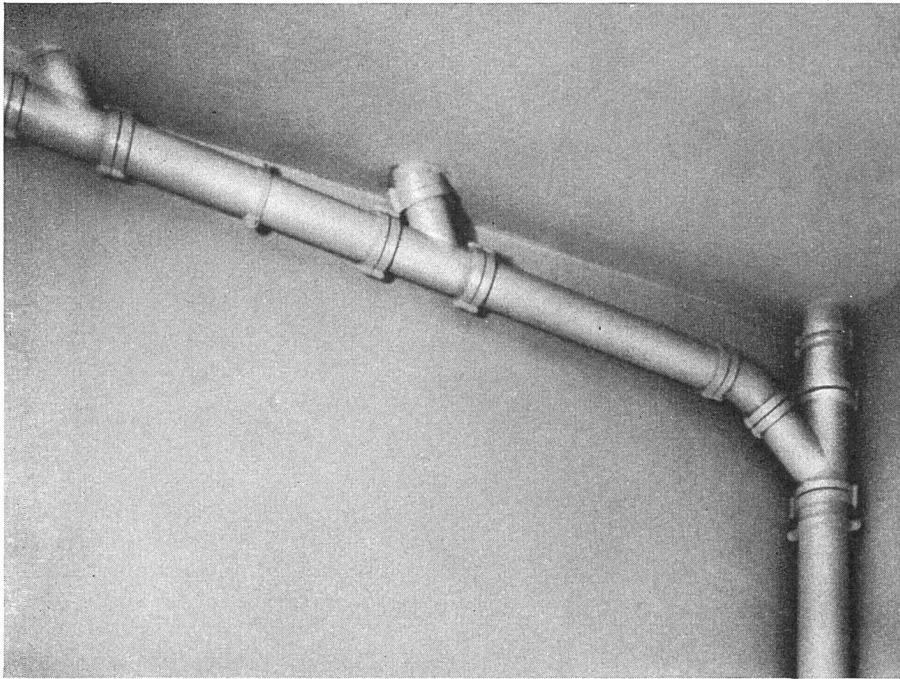

Manessestraße 112

Abt. Elektrospezial

Telephon 5 86 10

MEER-MÖBEL
 zeigen wir in unserer neuen Ausstellung in
• HUTTWIL •
 Verlangen Sie unsere Prospekte

**Eternit-
 Installationsrohre,**
 ihr leichtes Gewicht und die
 einfache Montage vereinfacht
 die Verlegung. Schallhemmen-
 des und rostsicheres Material