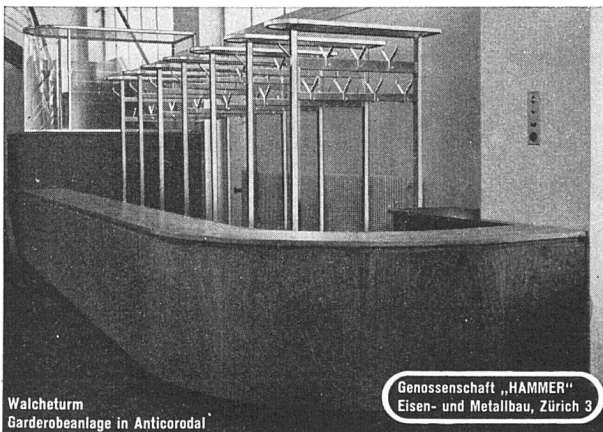

Philips Klein-Gegensprechanlage

Typ «Babyphon»

Schweizer Fabrikat

Wo immer im Berufs- und Geschäftsleben eine schnelle und mühelose Verständigung zwischen 2 Räumen erwünscht ist, wird das «BABYPHON», die ideale kleine Gegensprechanlage, vorzügliche Dienste leisten.

Manessestraße 112

Abt. Elektrospezial

Telephon 5 86 10

MEER-MÖBEL
 zeigen wir in unserer neuen Ausstellung in
• HUTTWIL •
 Verlangen Sie unsere Prospekte

**Eternit-
 Installationsrohre,**
 ihr leichtes Gewicht und die
 einfache Montage vereinfacht
 die Verlegung. Schallhemmen-
 des und rostsicheres Material

Eternit A.G. NIEDERURNEN TELEPHON 41555

Walcheturm
 Garderobeanlage in Anticorodal

Genossenschaft „HAMMER“
 Eisen- und Metallbau, Zürich 3

Radio Zürich, Garderobeanlage

Genossenschaft »HAMMER«
 Eisen- und Metallbau Zürich 3