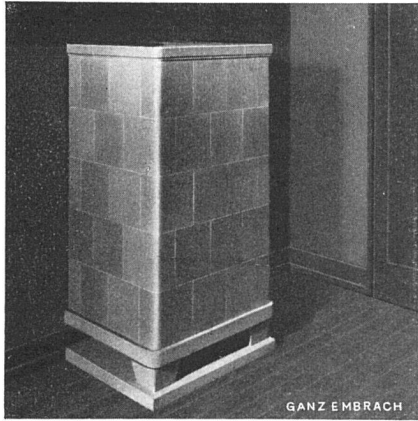

**embru**

Embru-Werke AG., Rüti (Zch.)  
Tel. (055) 2 33 11

**Gartenmöbel 1944**

Verkauf durch Wiederverkäufer

Siedlungssofen MUBA  
Typ Ganz Embrach, Nr. 1627

Kachelöfen und Cheminées  
Klinker und glasierte Baukeramik  
Keramikschriften und Brunnen