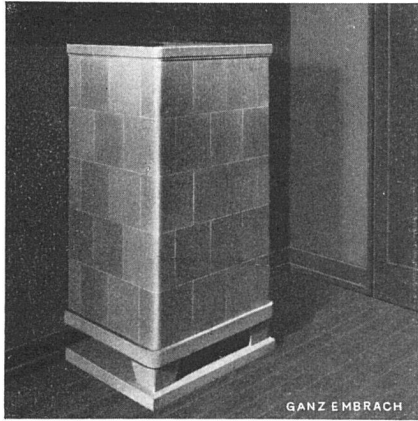

Download PDF: 04.04.2026

ETH-Bibliothek Zürich, E-Periodica, <https://www.e-periodica.ch>

embru

Embru-Werke AG., Rüti (Zch.)
Tel. (055) 2 33 11

Gartenmöbel 1944

Verkauf durch Wiederverkäufer

Siedlungssofen MUBA
Typ Ganz Embrach, Nr. 1627

Kachelöfen und Cheminées
Klinker und glasierte Baukeramik
Keramikschriften und Brunnen

GANZ & CIE. EMBRACH
KACHELOFENFABRIK UND
KERAMISCHE INDUSTRIE
TELEPHON (051) 96 22 62

Jedem neuen Auftrage

den wir übernehmen, dienen
die Erfahrungen und Fähig-
keiten sorgsam geschulter
Mitarbeiter und die reichen
Mittel einer hochentwickelten
Technik.