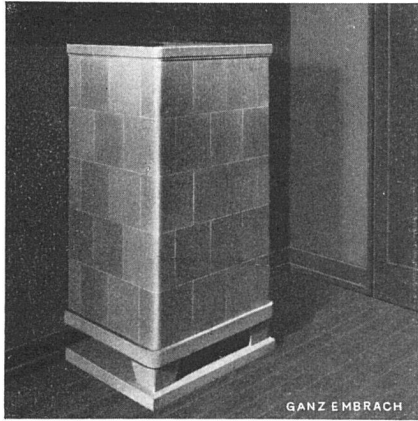

Download PDF: 02.04.2026

ETH-Bibliothek Zürich, E-Periodica, <https://www.e-periodica.ch>

embru

Embru-Werke AG., Rüti (Zch.)
Tel. (055) 2 33 11

Gartenmöbel 1944

Verkauf durch Wiederverkäufer

Siedlungssofen MUBA
Typ Ganz Embrach, Nr. 1627

Kachelöfen und Cheminées
Klinker und glasierte Baukeramik
Keramikschriften und Brunnen

GANZ & CIE. EMBRACH
KACHELOFENFABRIK UND
KERAMISCHE INDUSTRIE
TELEPHON (051) 96 22 62

Jedem neuen Auftrage

den wir übernehmen, dienen
die Erfahrungen und Fähig-
keiten sorgsam geschulter
Mitarbeiter und die reichen
Mittel einer hochentwickelten
Technik.