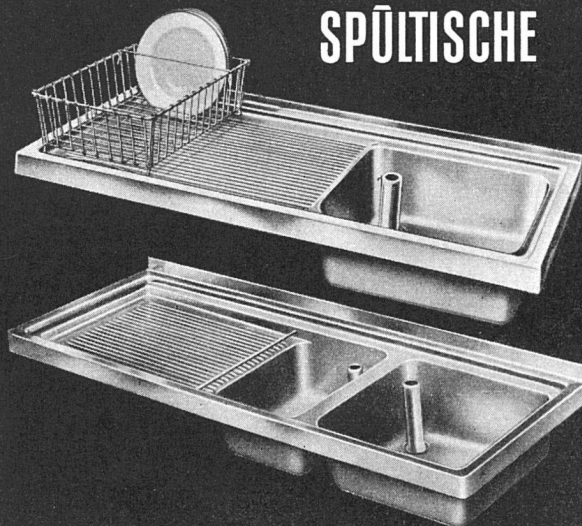

vorteilhaft im Preis

Baubeschlägefabrik

U. Schärers Söhne

MÜNSINGEN

FRANKE

**CHROMSTAHL
SPÜLTISCHE**

eignen sich für jede Küche

WALTER FRANKE-METALLWARENFABRIK
AARBURG (AARGAU) · TELEFON 73555