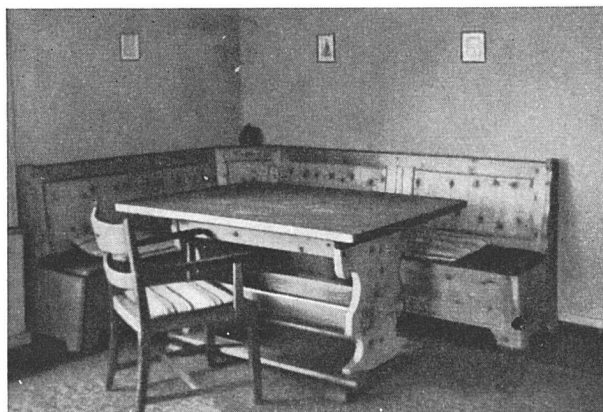

vorteilhaft im Preis

Baubeschlägefabrik

U. Schärers Söhne

MÜNSINGEN

FRANKE

**CHROMSTAHL
SPÜLTISCHE**

eignen sich für jede Küche

WALTER FRANKE-METALLWARENFABRIK
AARBURG (AARGAU) · TELEFON 73555