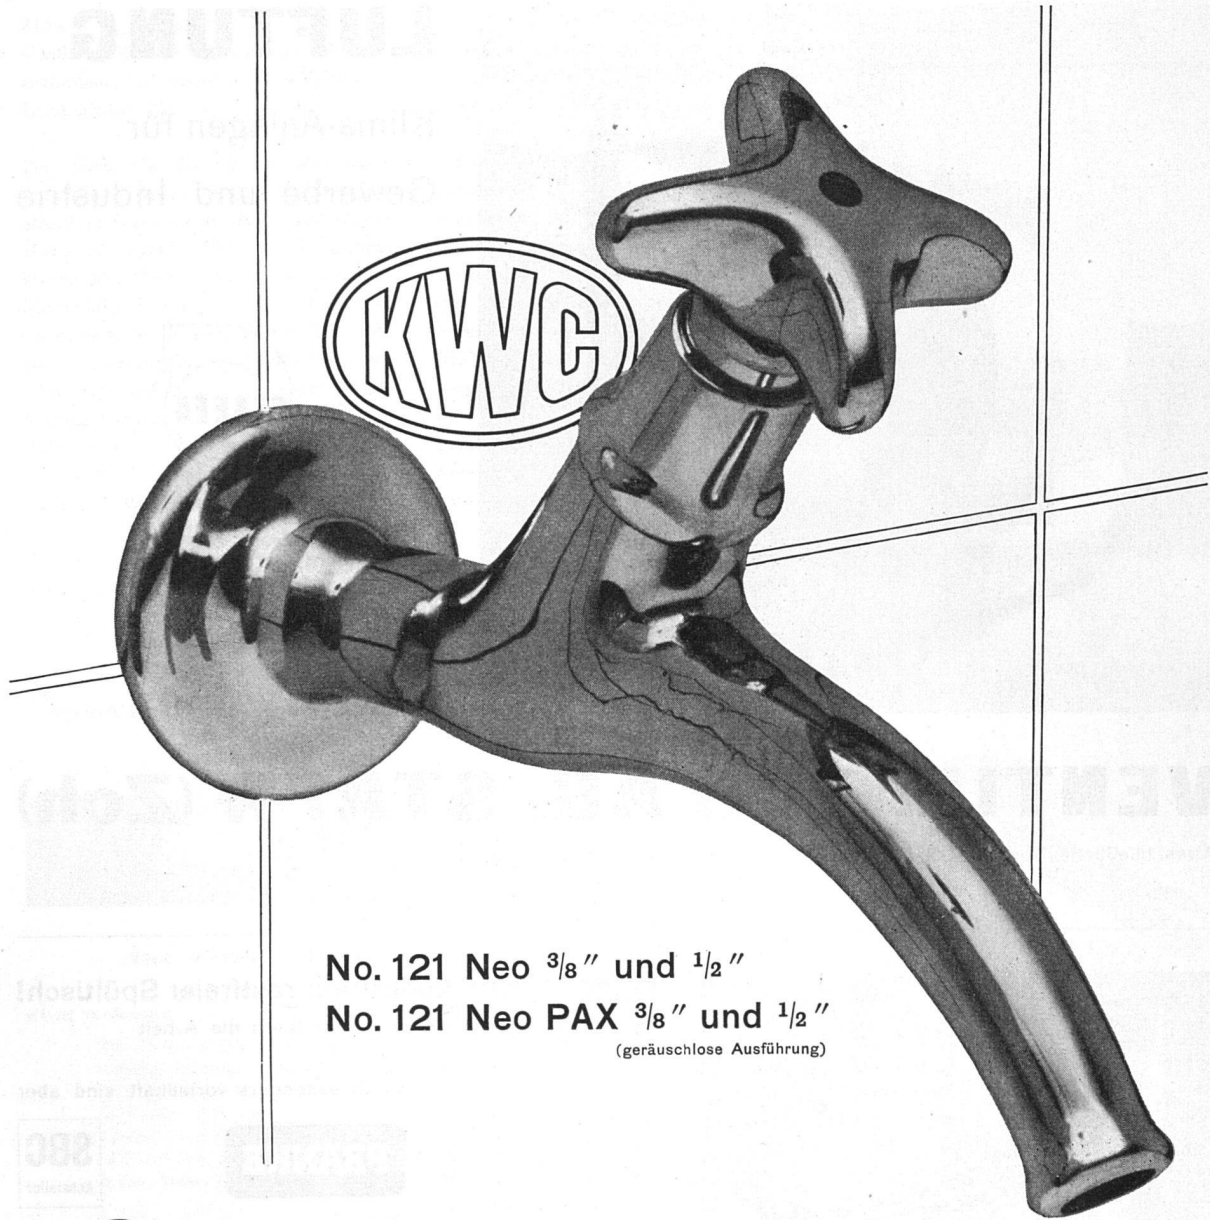

No. 121 Neo $\frac{3}{8}$ " und $\frac{1}{2}$ "
No. 121 Neo PAX $\frac{3}{8}$ " und $\frac{1}{2}$ "
(geräuschlose Ausführung)

Die **KWG** hat diesem Wandhahn mit langem Auslauf (für Ausguss, Wandbecken etc.) eine neue harmonische Form gegeben. Der Griff ist nach der Hand modelliert, welche schräg von oben auf die natürlichste Weise den Hahn bedient.

Unsere ständigen Ausstellungen:		
Zürich	Schweizer Baumuster-Centrale SBC, Talstrasse 9	Demonstration der Geräusch- losigkeit unserer Pax-Armaturen
Kulm b/Aarau	in unseren Fabrik-Ausstellungsräumen	Die kurantesten Armaturen für die gesamte sanitäre Installation
Schweizer Baukatalog, 1941/42: Inserat Abschnitt 487, Seite 500		

Entwurf: Bauchat SWB

Aktiengesellschaft

Karrer, Weber & Cie., Kulm b/ Aarau

Armaturenfabrik - Metallgießerei

Telephon: Unterkulm (064) 3 81 44