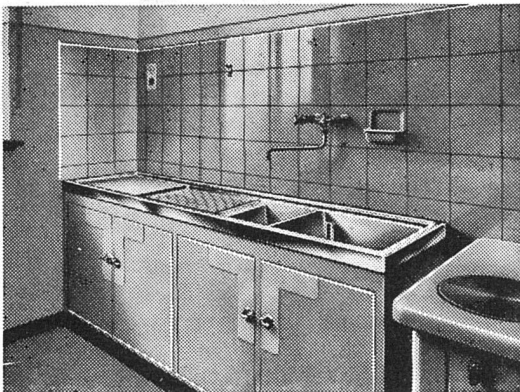

In jede Küche gehört ein rostfreier Spültisch!
Es sind Schmuckstücke und erleichtern die Arbeit

Ganz besonders vorteilhaft sind aber

Chromstahl-Spültische

Walter Franke, Metallwarenfabrik, Aarburg
Lieferung durch Sanitär-Installationsfirmen