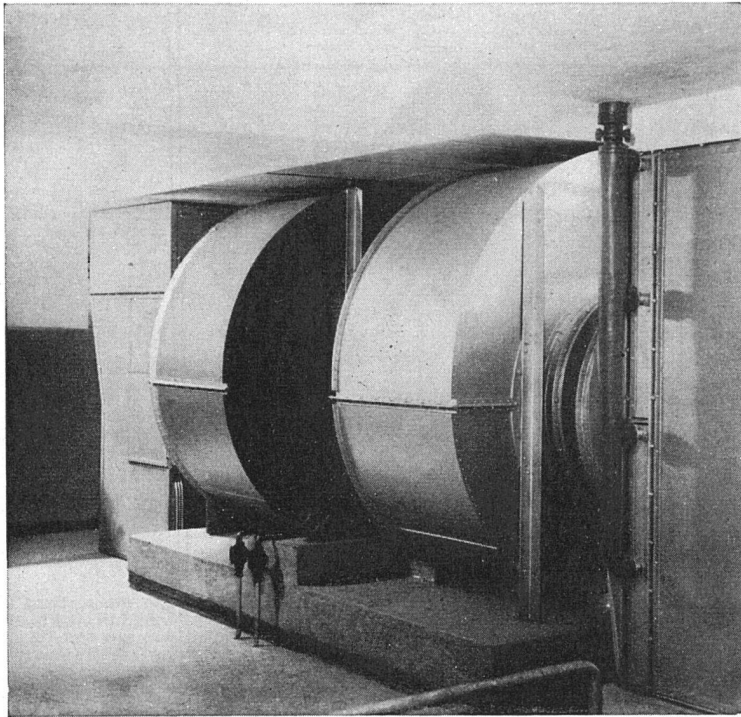

LÜFTUNG

Klima-Anlagen für
Gewerbe und Industrie

Spezialisiert seit 1890

Ventilatoraggregat einer Klima-Anlage

VENTILATOR AG. STÄFA (Zch)

Ausschließliche Spezialfabrik für Ventilatorenbau und lufttechnische Anlagen