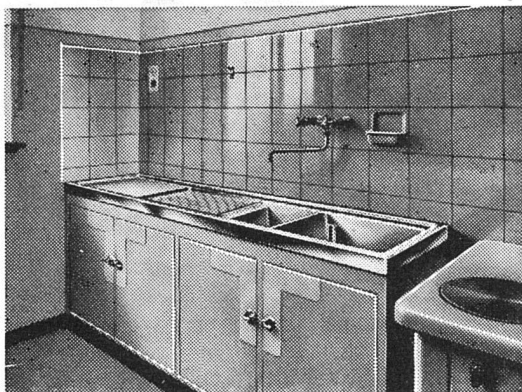

In jede Küche gehört ein rostfreier Spültisch!
Es sind Schmuckstücke und erleichtern die Arbeit

Ganz besonders vorteilhaft sind aber

Chromstahl-Spültische

Walter Franke, Metallwarenfabrik, Aarburg
Lieferung durch Sanitär-Installationsfirmen