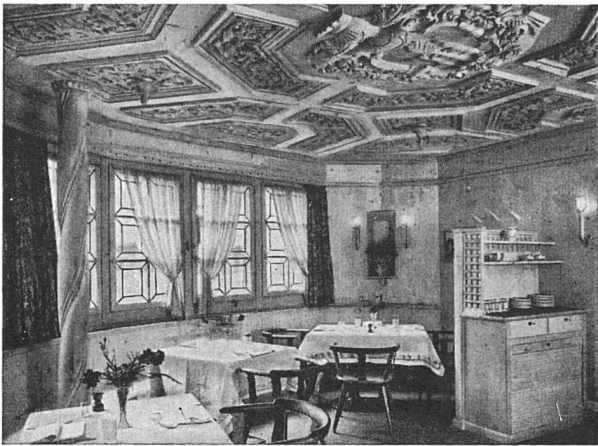

TRUDONT

KELLERFENSTER AUS WETTERFESTEM BETON

KEIN QUELLEN
KEIN FAULEN
KEIN ROSTEN
KEIN UNTERHALT

KEINE SCHALUNG
RASCHES UND
SAUBERES VERSETZEN

BETONWARENFABRIK
WINTERTHUR, TEL. 2 66 92

Alfred Brändli • Horgen

vorm. Heinrich Brändli

Tel. 92 40 38

Asphalt- und Dachpappen-Fabrik

DR. FRITZ NATHAN ST. GALLEN

RORSCHACHERSTRASSE 25 TELEPHON 2 27 24

AUSERLESENE GEMÄLDE

insbesondere des 19. Jahrhunderts

HANDZEICHNUNGEN

ANKAUF

VERKAUF

GELOCHETE BLECHE

Gestanzte, gepreßte, gezogene Massenartikel

Blechbiegearbeiten

Stahlprofile bis 3500 mm Länge, 11 mm stark

Stahl-Türzargen - Blecharbeiten

FR. MOMMENDEY & SOHN

RAPPERSWIL (Kt. St. Gallen)

ROB. LIMBERGER

ZÜRICH-ALTSTETTEN Saumackerstr.33 Tel. 55118

Möbelfabrik und Innenausbau

Ständiges Lager

in kompletten Wohnungseinrichtungen