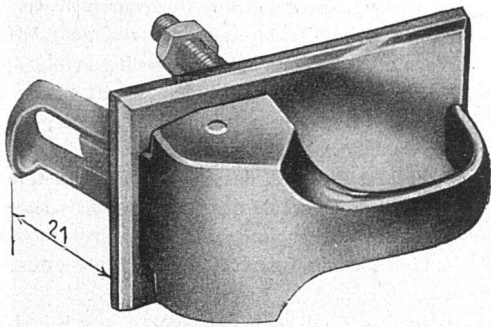

Der **RENA-Schnappverschluss**

rund oder eckig
in Spritzguss
verchromt,
schwarz oder farbig,
lackiert und eingebrannt,
unverwüßlich,
einfach zu montieren.

das bewährte Beschläge
vor allem an Küchen,
an Schränken,
Schubladen und
Klappen
wird von jeder
Eisenhandlung geliefert