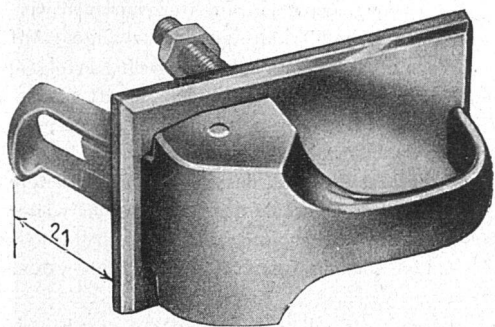

Basel Bern Luzern Tamins Lugano Lausanne

Der **RENA-Schnappverschluss**

rund oder eckig
in Spritzguss
verchromt,
schwarz oder farbig,
lackiert und eingebrannt,
unverwüßlich,
einfach zu montieren.

das bewährte Beschläge
vor allem an Küchen,
an Schränken,
Schubladen und
Klappen
wird von jeder
Eisenhandlung geliefert