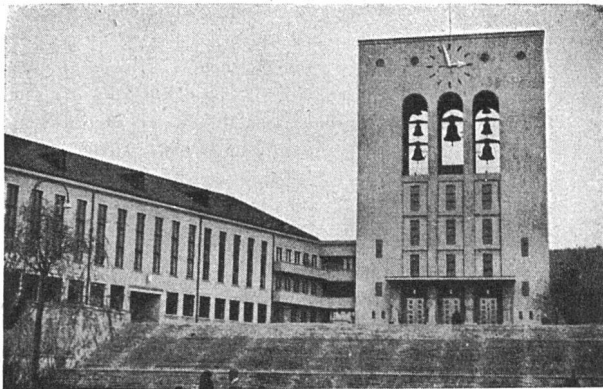

**Download PDF:** 13.12.2025

**ETH-Bibliothek Zürich, E-Periodica, <https://www.e-periodica.ch>**

ERNST BAUMANN  
GARTENARCHITEKT BSG  
THALWIL

BERATUNG  
PROJEKT  
AUSFÜHRUNG

**Glockengiesserei Rüetschi A. G.**  
Aarau