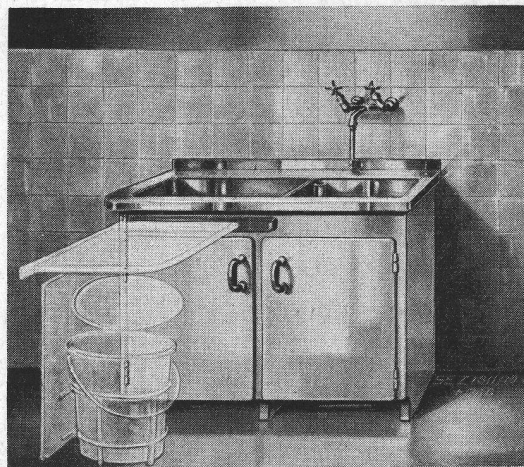

Original-Spültische + Patent

Spülmaschinen, Sterilisieranlagen

Komplette Anlagen für jeden Bedarf und jede Ausstattung. Alle
sanitär-hygienischen Apparate.

Kühlschränke jedem Wunsch anpassungsfähig, konkur-
renzlos in vollkommenster Konstruktion.

Verlangen Sie Prospekte und Voranschläge.

Stöckli & Erb «SEZ» Küsnacht-Zürich

Erste Fabrik f. sanitäre Chromnickelstahlapparate. Tel. 91 05 31

Der erfahrene Architekt

schätzt die Möglichkeiten, die wir ihm
für die Ausgestaltung der Räume mit
Linoleum und Teppichen, sowie Vor-
hang- u. Möbelstoffen aller Art bieten.
Kostenberechnungen unverbindlich.

Schuster & Co

Zürich, Bahnhofstrasse 18, gegenüber Kantonalbank