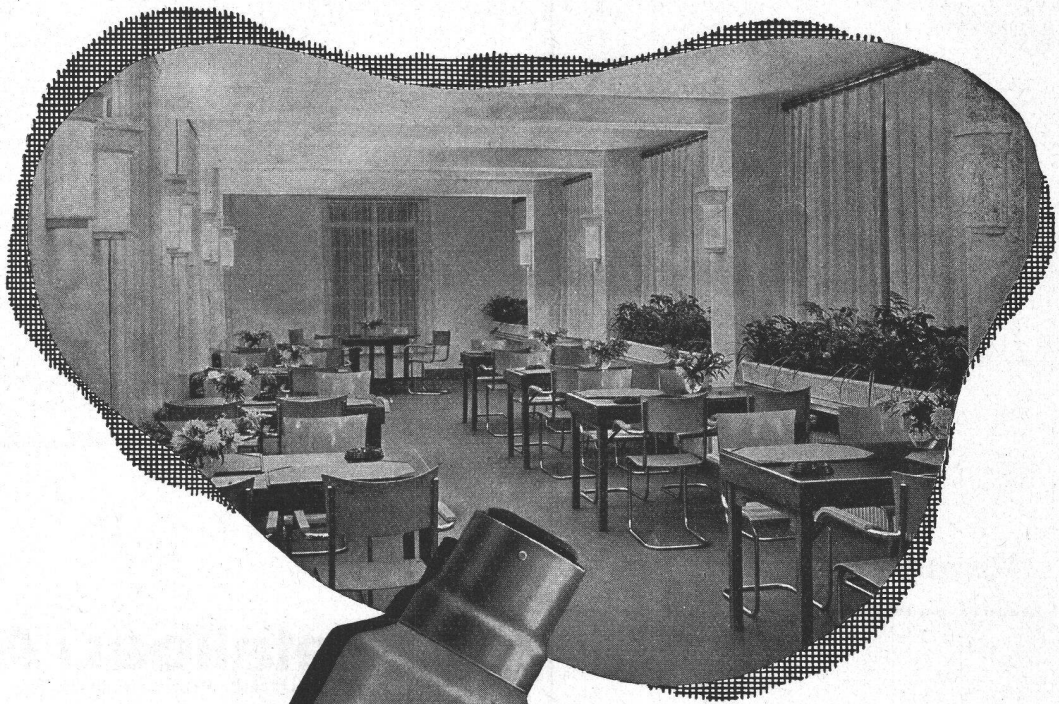

Forster
ZÜRICH BELLEVUE/PLATZ

Für indirekte Beleuchtung

die neue
PHILIPS

„*Cornalux*“
LAMPE

Hauptzweck: „*Cornalux*“ verwirklicht das Problem der indirekten Raumbeleuchtung ohne jegliche zusätzliche Hilfsarmaturen. Dementsprechend können die Abmessungen der verwendeten Hohlkehlen auf ein Minimum reduziert werden.