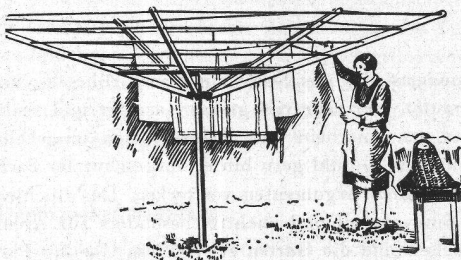

**Blechbiege-
arbeiten**

Stahlprofile

bis 3500 mm Länge,
11 mm stark

Stahl-Türzargen

GELOCHETE BLECHE

FR. MOMMENDEY
& SOHN

RAPPERSWIL, KT. ST. GALLEN
BLECHARBEITEN

SUNWIND

die ideale, sich drehende Wäschehänge.
40 Meter Seil. Praktisch. Bewährt.

Bremy & Co., Zürich Hafnerstrasse 60
Telephon 3 60 23

Wer nicht inseriert, bleibt vergessen