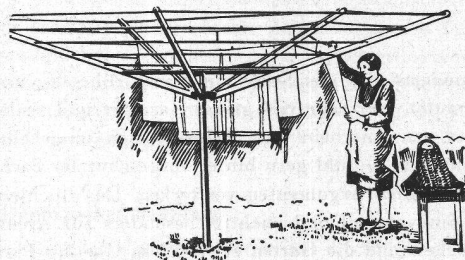

**Blechbiege-
arbeiten**

Stahlprofile

bis 3500 mm Länge,
11 mm stark

Stahl-Türzargen

GELOCHTE BLECHE

FR. MOMMENDEY
& SOHN

RAPPERSWIL, KT. ST. GALLEN
BLECHARBEITEN

SUNWIND

die ideale, sich drehende Wäschehänge.
40 Meter Seil. Praktisch. Bewährt.

Bremy & Co., Zürich Hafnerstrasse 60
Telephon 3 60 23

Wer nicht inseriert, bleibt vergessen