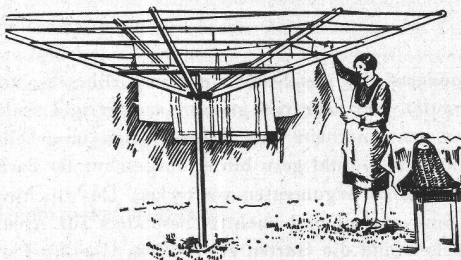

Download PDF: 03.04.2026

ETH-Bibliothek Zürich, E-Periodica, <https://www.e-periodica.ch>

E. BAUMANN

GARTENBAU BSG · THALWIL

FRIEDHÖFE · ÖFFENTLICHE ANLAGEN
NEUZEITLICHE WOHNGÄRTEN
LANDSCHAFTSGESTALTUNG

BERATUNG ENTWURF AUSFÜHRUNG

SUNWIND

die ideale, sich drehende Wäschehänge.
40 Meter Seil. Praktisch. Bewährt.

Bremy & Co., Zürich Hafnerstrasse 60
Telephon 3 60 23

Wer nicht inseriert, bleibt vergessen