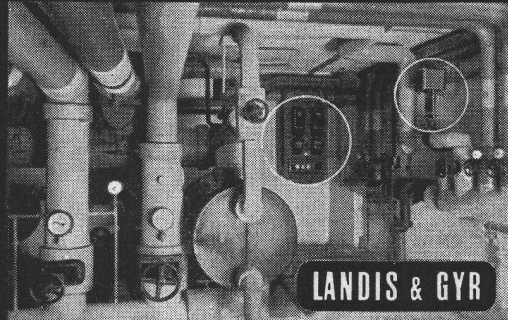

### Die elektrische Temperatur-Regelung

dosiert die Heizleistung selbsttätig nach der Witterung. Sie passt sich den Erfordernissen jeden Heizbetriebs an und gestattet sparsamste Brennstoff-Verwendung.

Inselspital Bern  
Selbsttätige Heizregelanlage  
System Landis & Gyr