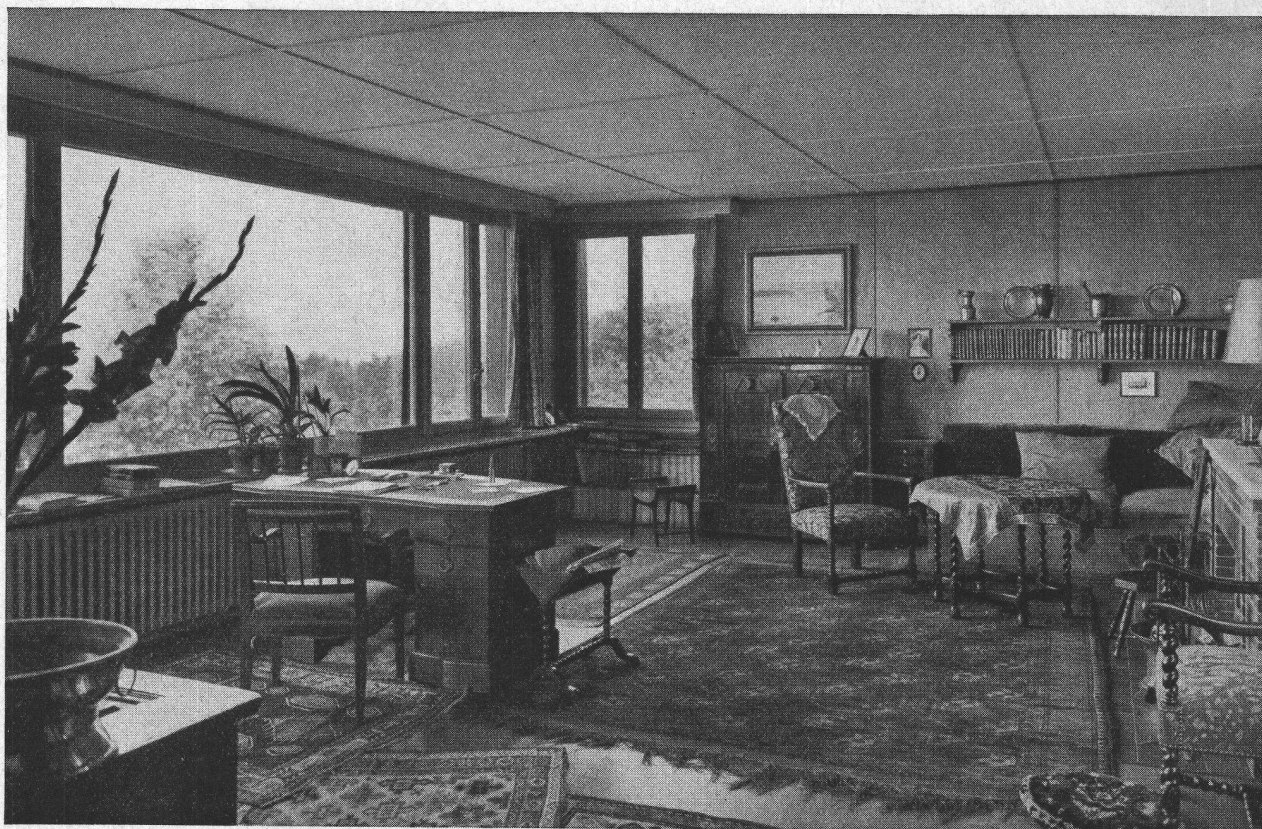

Download PDF: 05.04.2026

ETH-Bibliothek Zürich, E-Periodica, <https://www.e-periodica.ch>

Heizkessel und Radiatoren

"IDEAL CLASSIC"

aus Gusseisen, korrosionssicher und von grösster Wirtschaftlichkeit. 150 verschiedene Grössen und Typen von "IDEAL" Heizkesseln; für jede Installation das bestgeeignete Modell. Hoher Nutzeffekt, sparsamer Betrieb; bei Brennstoffknappheit besonders vorteilhaft. "IDEAL" Radiatoren für ausgeglichene, rasch reagierende Heizungen. Auf 10 Atmosphären geprüft. Die schlichten, eleganten Formen lassen sich in unübertrefflicher Weise mit jeder Stilrichtung der Innenausstattung kombinieren. ● Sonderprospekte auf Anfrage.