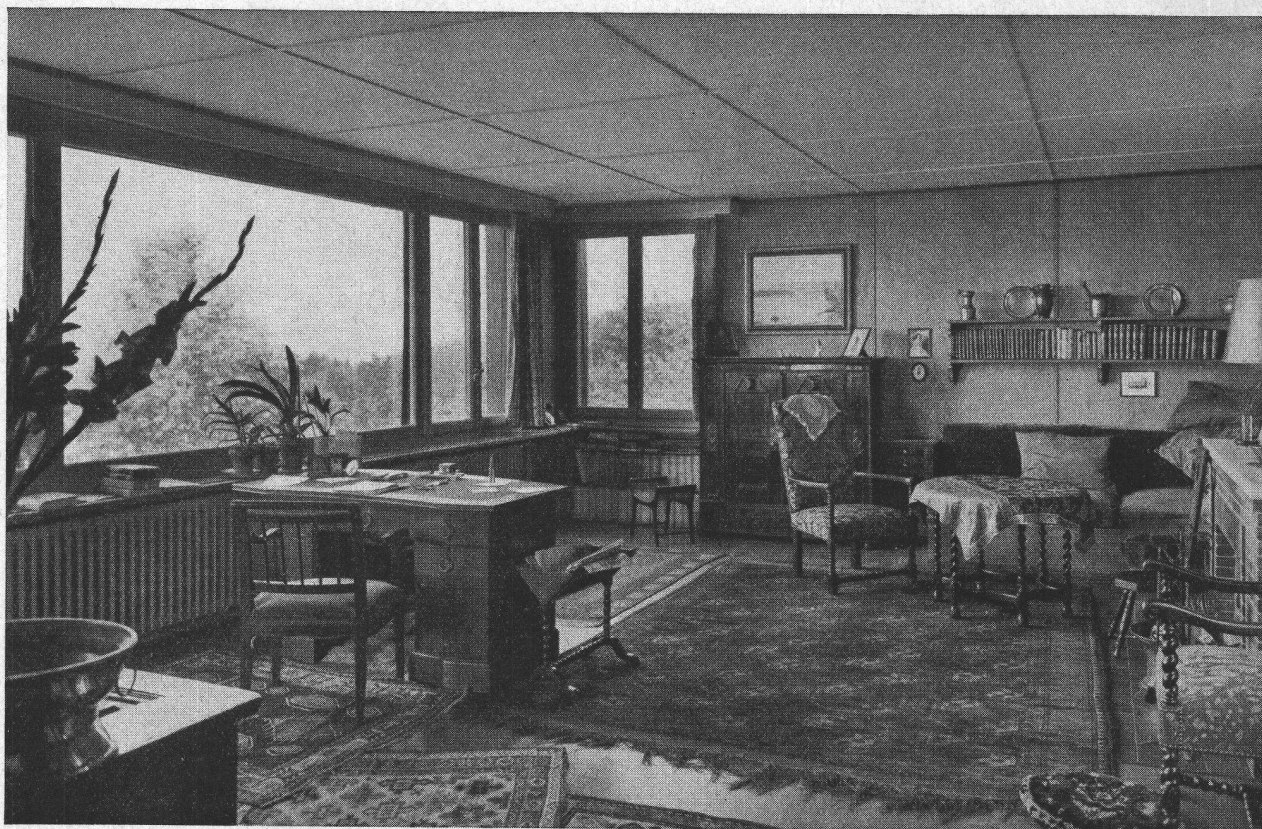

Download PDF: 03.04.2026

ETH-Bibliothek Zürich, E-Periodica, <https://www.e-periodica.ch>

Heizkessel und Radiatoren

"IDEAL CLASSIC"

aus Gusseisen, korrosionssicher und von grösster Wirtschaftlichkeit. 150 verschiedene Grössen und Typen von "IDEAL" Heizkesseln; für jede Installation das bestgeeignete Modell. Hoher Nutzeffekt, sparsamer Betrieb; bei Brennstoffknappheit besonders vorteilhaft. "IDEAL" Radiatoren für ausgeglichene, rasch reagierende Heizungen. Auf 10 Atmosphären geprüft. Die schlichten, eleganten Formen lassen sich in unübertrefflicher Weise mit jeder Stilrichtung der Innenausstattung kombinieren. ● Sonderprospekte auf Anfrage.