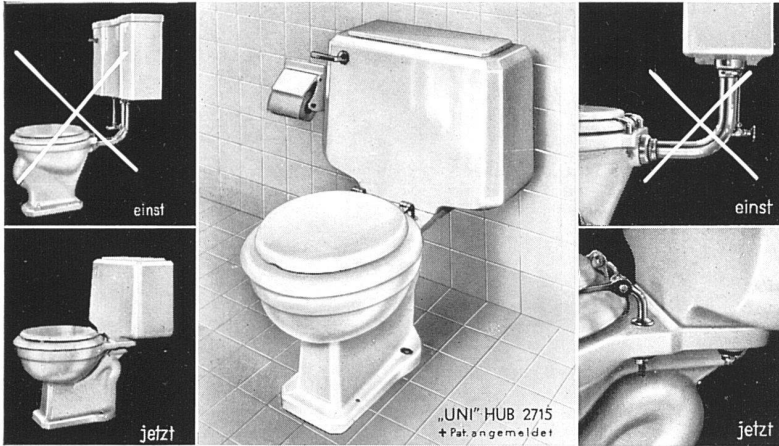

Schweizerische Landesausstellung 1939 Zürich. — Einziger offizieller Aussteller in der Baugewerbehalle: Schiebepeschläge Hawa. Pat. Vertikal-schiebefenster, Horizontalfalt-schiebetüre, Zimmerschiebetüre. — Erhältlich durch die Hawa A.-G. 100% Schweizer Erfindung und Produkt.

ABT. ZENTRALHEIZUNGEN WINTERTHUR UND FILIALEN

Hans U. Bosshard A.-G.
 Staffelstrasse 6
Zürich-Giesshübel

Das neue „Uni“-Klosett
Fr. 190.—

Nur 80 cm hoch und nur 67 cm
 vorspringend. Schöne, glatte
 Form ohne schmutzfangende
 Schnörkel. Sehr kräftige Ab-
 sauge-Spülwirkung. Geräusch-
 lose Nachfüllung.