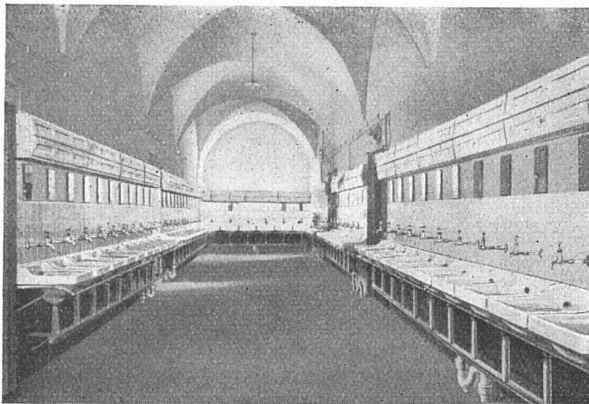

Troesch & Co. A. G.

Bern Zürich Antwerpen

**Spezialhaus für sanitäre
Einrichtungen**

Kollegium Brig: Reihenwaschanlage