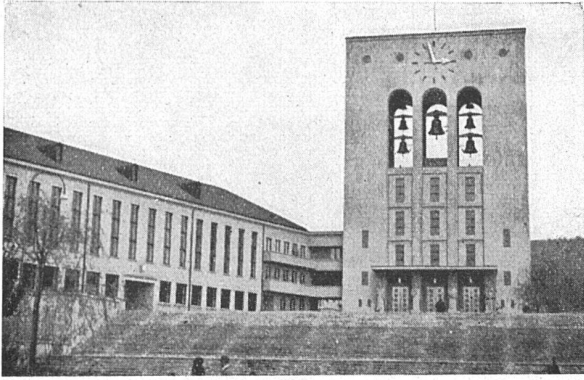

**Download PDF:** 02.04.2026

**ETH-Bibliothek Zürich, E-Periodica, <https://www.e-periodica.ch>**

**Glockengiesserei Rüetschi A. G.  
Aarau**

**Kirchenglocken  
Statuen und Bildguss**

Geläute der Pauluskirche Zürich-Unterstrass. Kombination G, B, c, d, es, f, g. Totalgewicht an Bronze 17 556 kg