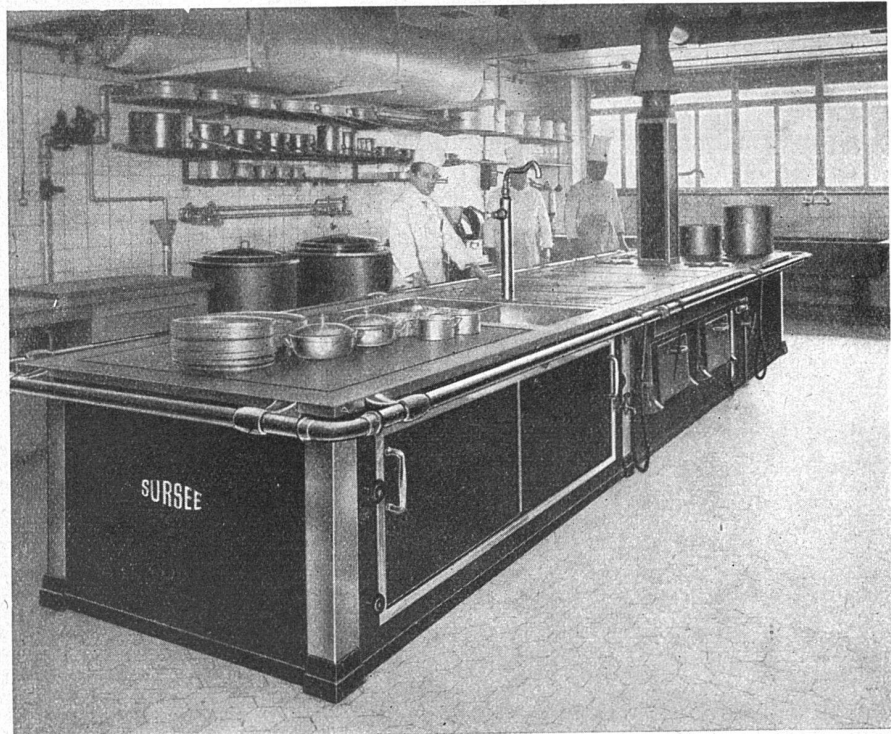

Download PDF: 04.04.2026

ETH-Bibliothek Zürich, E-Periodica, <https://www.e-periodica.ch>

SURSEE

führend im Gasapparate- bau

Unser neuer Prospekt über Gasgroskokochanlagen bietet dem Architekten als Fachmann viel Interessantes. Wenn Sie Gemeinschaftsküchen in grossen Bauten zu projektieren haben, wenden Sie sich vertrauensvoll an uns. Wir beraten Sie und stehen Ihnen mit Offerten unverbindlich zur Verfügung.