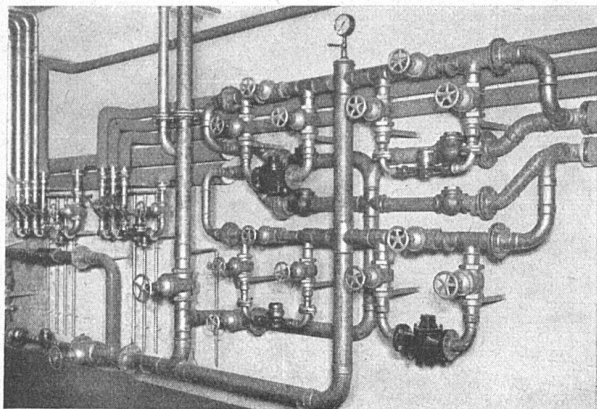

Download PDF: 29.03.2026

ETH-Bibliothek Zürich, E-Periodica, <https://www.e-periodica.ch>

W. Goldenbohm, Zürich 8

Dufourstrasse 47 Telephone 2 08 60 und 2 47 75

Sanitäre Installationen Technisches Bureau

Wasserverteillbatterie
in einer Grossanlage