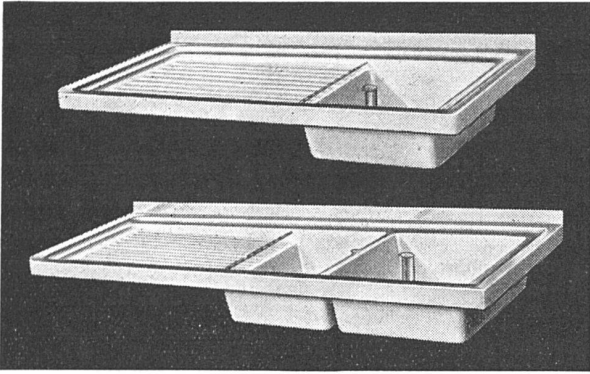

**Walter Franke, Aarburg** (Aarg.) Tel. 7 34 20  
Spezialfabrik für Spültische aus rostfreiem  
Chromnickelstahl

**«FRANKON»-Aufwaschtische**

sind vollkommen nahtlos. Neues, schönes Rahmen-  
profil mit stark vertieftem Tropfteil. Besonders gün-  
stige Serienspültische ab Lager. Spültische nach  
Spezialmassen innert wenigen Tagen lieferbar.