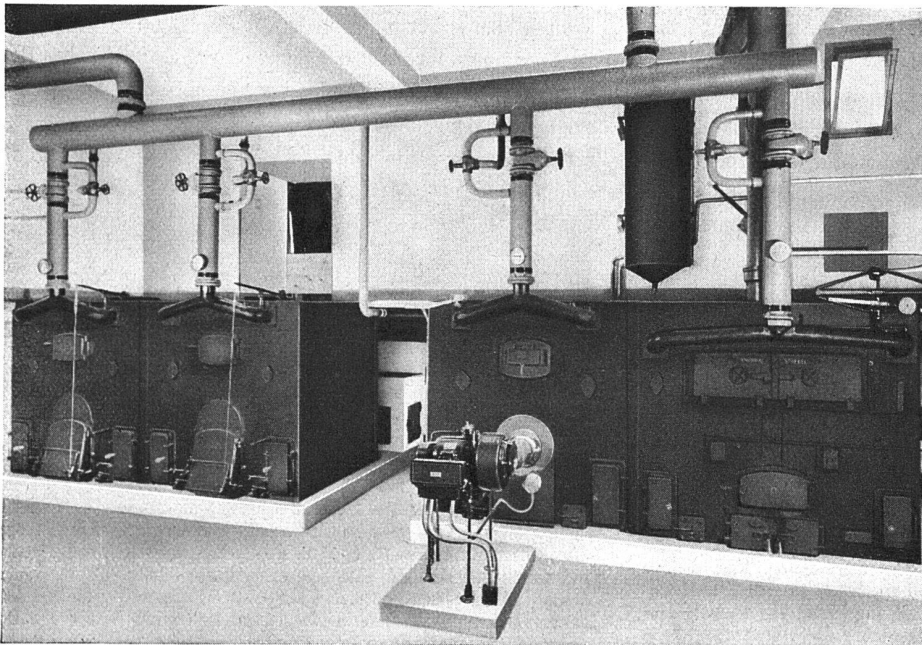

STREBEL

Werk Rothrist (Aargau)

Der Strebel-Spezial-Langscheitholzessel neben Strebel-Koks- und Oel-Grosskesseln in der Kaserne in Chur

Strebel-Eca-Kessel machen die Erstellung teurer Podeste über den Kesseln überflüssig, weil sie oben begeh- und befahrbar sind.