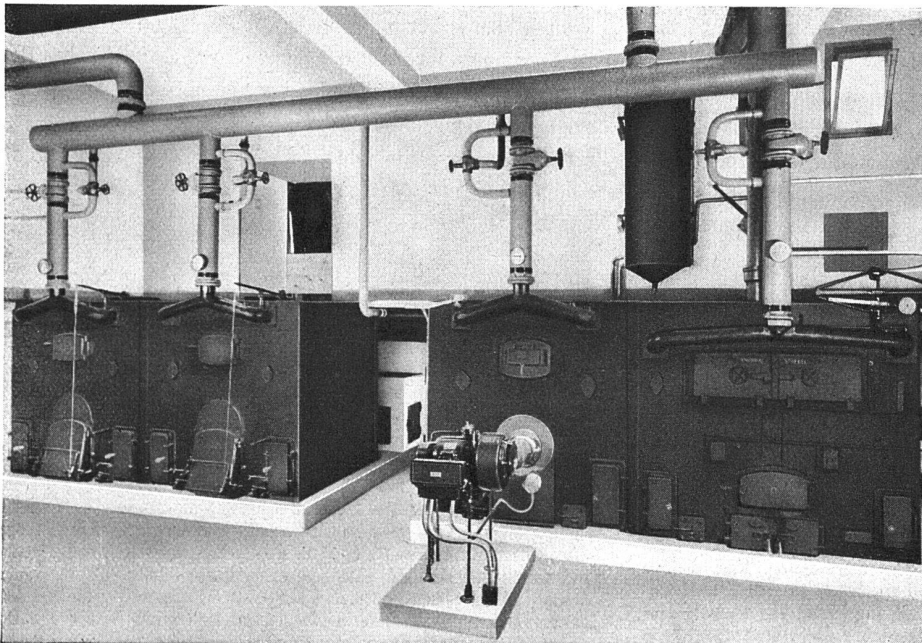

STREBEL

Werk Rothrist (Aargau)

Der Strebel-Spezial-Langscheitholzessel neben Strebel-Koks- und Oel-Grosskesseln in der Kaserne in Chur

Strebel-Eca-Kessel machen die Erstellung teurer Podeste über den Kesseln überflüssig, weil sie oben begeh- und befahrbar sind.