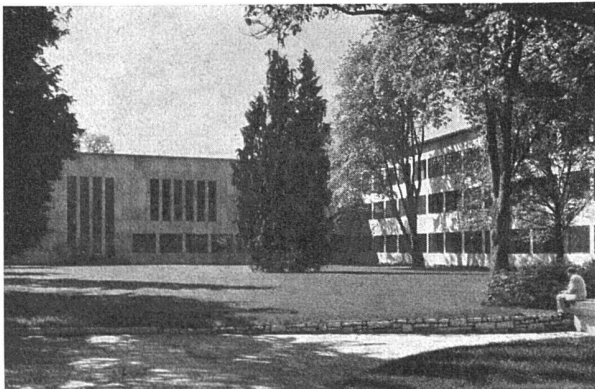

Fränkel & Voellmy A. G., Basel

Rosentalstrasse 51 Telefon 28.935

Bauschreinerei und Möbelfabrik

Direktionszimmermobiliar im Verwaltungsgebäude der Firma Hoffmann, La Roche & Cie., nach Entwurf von Professor Salvisberg BSA, von uns ausgeführt.

Troesch & Co. A. G.

Bern Zürich Antwerpen

Das Haus für moderne sanitäre Apparate

W.C.-Anlage Nr. 1401 TORREO/S, raumsparend, geräuschlos, absaugend, formschön

Joh. Müller, Rüti (Zürich)

Fabrik für Zentralheizungen A.-G.

Gegr. 1878 Rüti Tel. 30 Filiale Zürich Tel. 65.890

Mechanische Dampfwäschereianlage
Kuranstalt «Ländli», Oberägeri

Cueni & Cie., Laufen

Marmorwerk, Steinbrüche

Fassadenverkleidungen

System Geiger, pat.

Hoffmann, La Roche & Co. A.-G.,
Verwaltungsgebäude, Basel
Architekten Salvisberg & Brechbühl