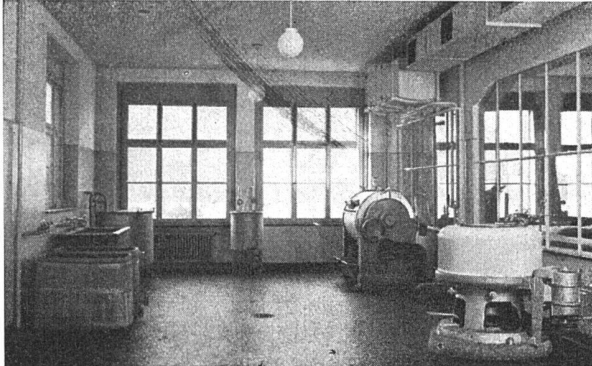

### Bauschreinerei und Möbelfabrik

Direktionszimmermobiliar im Verwaltungsgebäude der Firma Hoffmann, La Roche & Cie., nach Entwurf von Professor Salvisberg BSA, von uns ausgeführt.

### Das Haus für moderne sanitäre Apparate

W.C.-Anlage Nr. 1401 TORREO/S, raumsparend, geräuschlos, absaugend, formschön