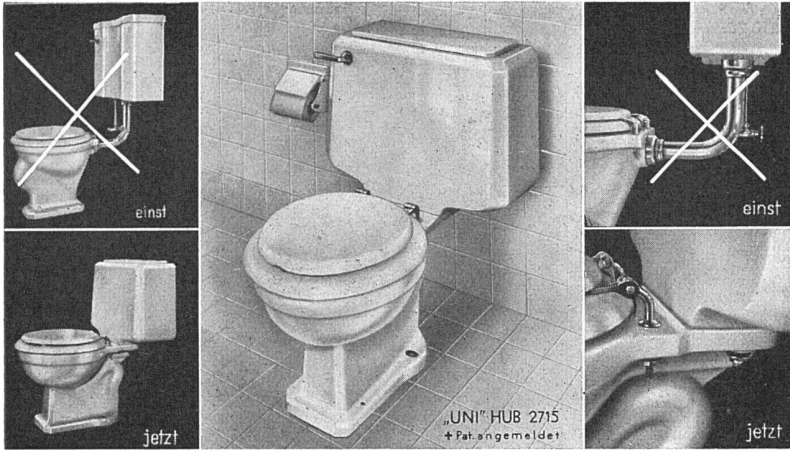

Hans U. Bosshard A.-G.

Staffelstrasse 6

Zürich-Giesshübel

Das neue „Uni“-Klosett

Fr. 190.—

Nur 80 cm hoch und nur 67 cm vorspringend. Schöne, glatte Form ohne schmutzfangende Schnörkel. Sehr kräftige Absauge-Spülwirkung. Fast ganz geräuschlose Nachfüllung.