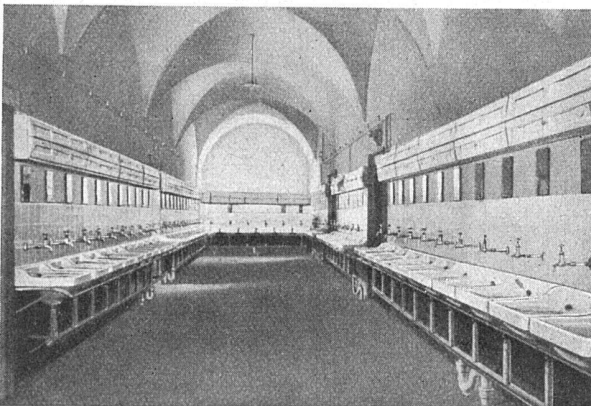

Troesch & Co. A. G.

Bern Zürich Antwerpen

Spezialhaus für sanitäre
Einrichtungen

Kollegium Brig: Reihenwaschanlage