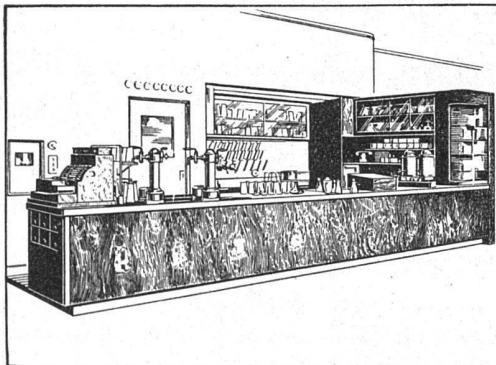

## F. HUG BODENBELÄGE AG.

Zürich 2 Lavaterstrasse 44-46 Telefon 36.981

Direkt begehbare

**Steinholzböden**

**Linoleum-Unterlagsböden**

Wand- und Boden-

**Plattenbeläge**