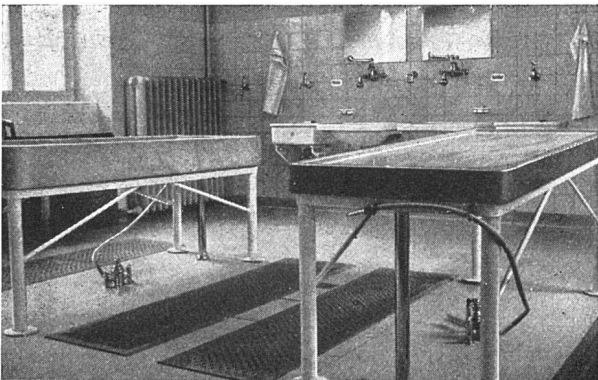

Troesch & Co. A. G.

Bern Zürich Antwerpen

Spezialfirma für sanitäre Apparate

Lieferungen für Spitäler, Heil- und Pflegeanstalten, Sanatorien

Sezierraum