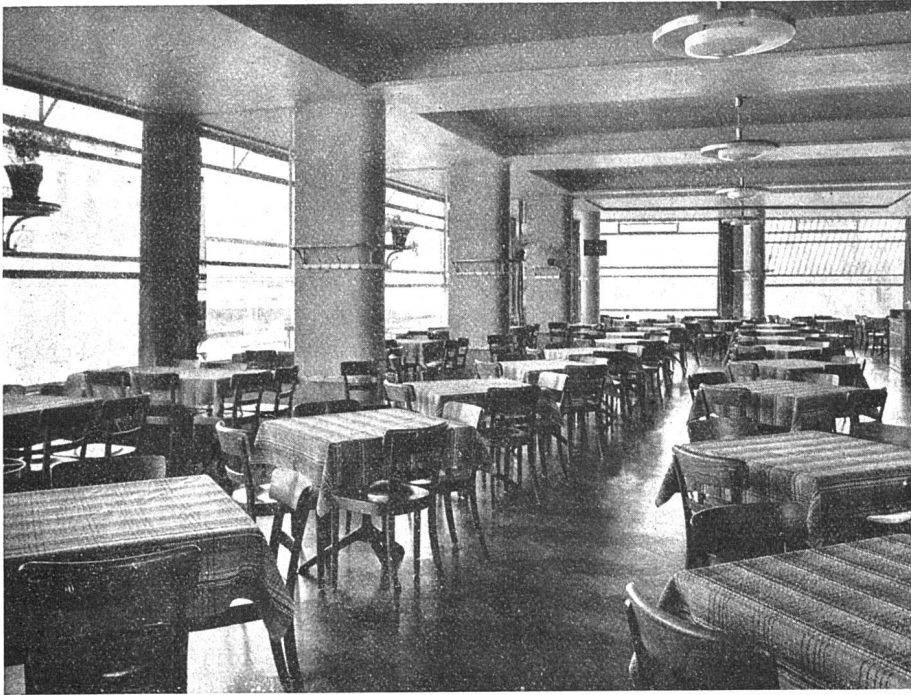

**Download PDF:** 05.04.2026

**ETH-Bibliothek Zürich, E-Periodica, <https://www.e-periodica.ch>**

**HORGEN-  
GLARUS**

Braustube Hürlimann, Zürich, eröffnet 1934. Vorbildliche Restaurantbestuhlung. Sessel aus massiv gebogenem Buchenholz, zur Täferung passend gebeizt und matt poliert. Äusserst solides und handliches Modell von grösster Sitzbequemlichkeit. Vorwiegend quadratische Tische mit Gussfüssen in verschränkter Aufstellung. Ausführung