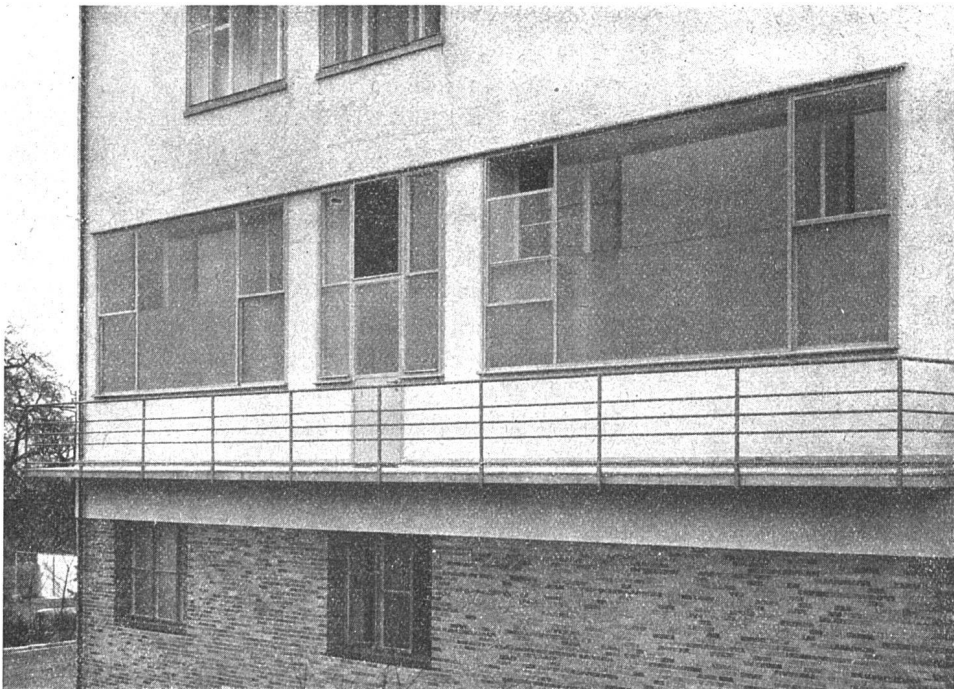

Krankenhaus Thalwil. Operations-
saalfenster mit Garny-Lüftung.
Architekten: Müller & Freytag,
Thalwil

Operationssaalfenster mit einfacher und doppelter Verglasung. Lüftungsflügel System Garny

Geilinger & Co., Eisenbau-Werkstätten, Winterthur