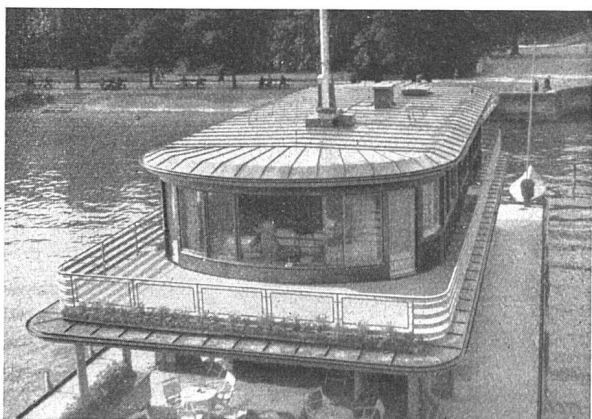

Jakob Scherrer, Zürich 2

Allmendstrasse 7 Telefon 57.980

Spenglerei

Kittlose Verglasungen, Bleirohrfabrik, Gitterroste

Bootshaus des Zürcher Jacht-Club
Kupferbedachung und Aussenverkleidung

ALCRON

so heisst der neue Teppich, der in massgebenden Kreisen grösste Beachtung gefunden hat. — Alcron, gesetzl. gesch., wird als abgepasster Teppich, als Läufer und als Spannteppich hergestellt. — Alleinverkauf

Schuster

Zürich, Bahnhofstrasse 18, gegenüber Kantonalbank
Gleiches Haus in St. Gallen