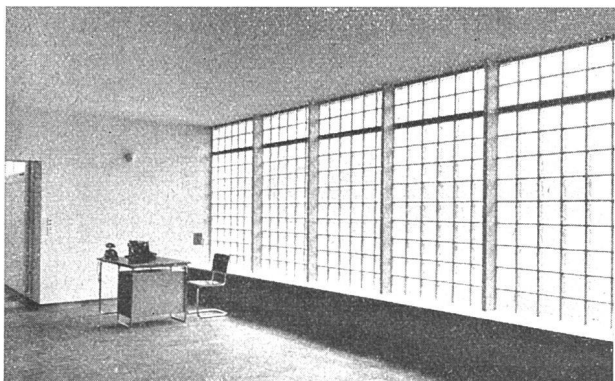

Rob. Looser & Cie., Zürich

Badenerstrasse 41 Telephon 37.295

Luxfer Glashohlsteine Nr. 160 R

Glaswand im Verwaltungsgebäude der Firma
Hoffmann, La Roche & Cie., Basel
Architekt Professor O. R. Salvisberg BSA

Nähere Angaben über unsere Konstruktionen im
Schweizer Baukatalog, Seite 261/65