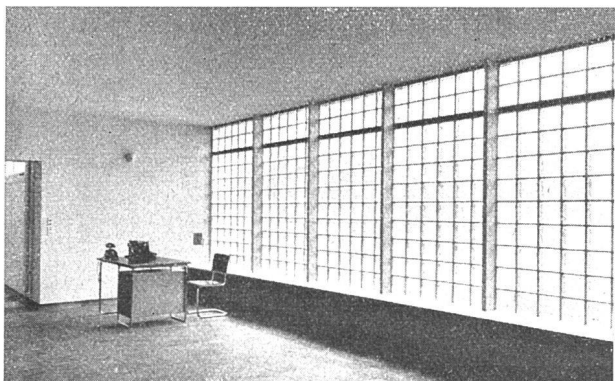

in bester handwerklicher Ausführung

Rob. Looser & Cie., Zürich

Badenerstrasse 41 Telefon 37.295

Luxfer Glashohlsteine Nr. 160 R

Glaswand im Verwaltungsgebäude der Firma
Hoffmann, La Roche & Cie., Basel
Architekt Professor O. R. Salvisberg BSA