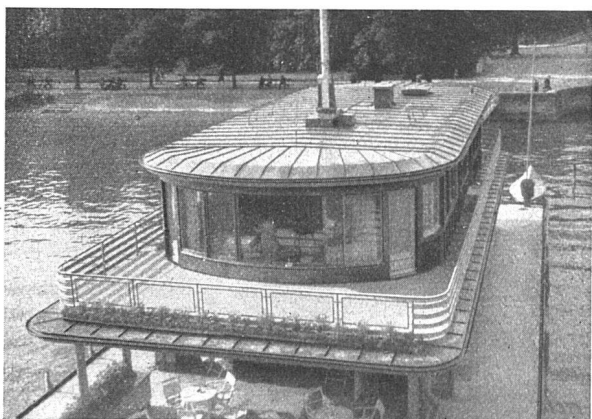

Jakob Scherrer, Zürich 2

Allmendstrasse 7 Telephon 57.980

Spenglerei

Kittlose Verglasungen, Bleirohrfabrik, Gitterroste

Bootshaus des Zürcher Jacht-Club
Kupferbedachung und Aussenverkleidung

ALCRON

so heisst der neue Teppich, der in massgebenden Kreisen grösste Beachtung gefunden hat. — Alcron, gesetzl. gesch., wird als abgepasster Teppich, als Läufer und als Spannteppich hergestellt. — Alleinverkauf

Schuster

Zürich, Bahnhofstrasse 18, gegenüber Kantonalbank
Gleiches Haus in St. Gallen