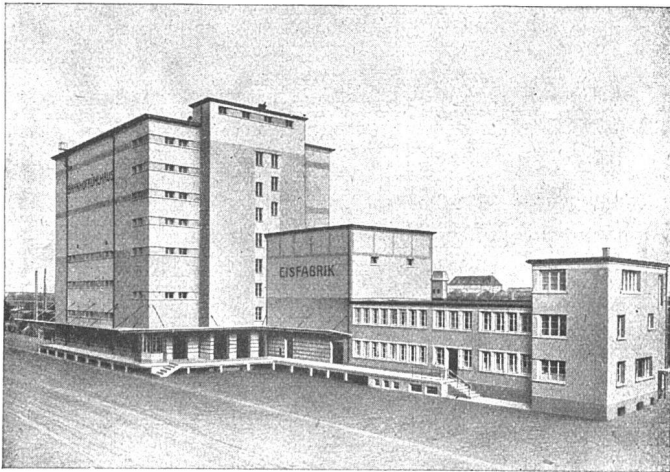

Die zahlreichen Kühl- und Gefrierräume des Bahnhof-Kühlhauses in Basel schützt Flintkote gegen Baufeuchtigkeit und verhindert die Entwicklung von Bakterien und üblen Gerüchen

FLINTKOTE dichtet Mauern, Böden, Decken, Flachdächer, Terrassen • FLINTKOTE klebt Korkplatten, Parkett, Linoleum, Fliesen • FLINTKOTE schützt Eisen und Stahl vor Rostbildung

Wanner & Co. A.-G., Horgen, Korkstein- und Isoliermittelfabrik