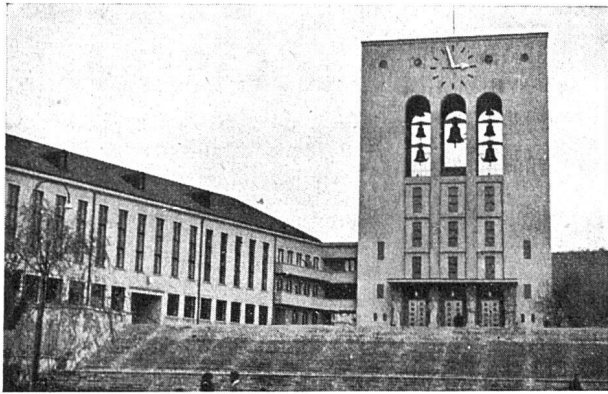

Glockengiesserei Rüetschi A. G.
Aarau

Kirchenglocken
Statuen und Bildguss

Geläute der Pauluskirche Zürich-Unterstrass. Kombination G, B, c, d, es, f, g. Totalgewicht an Bronze 17 556 kg