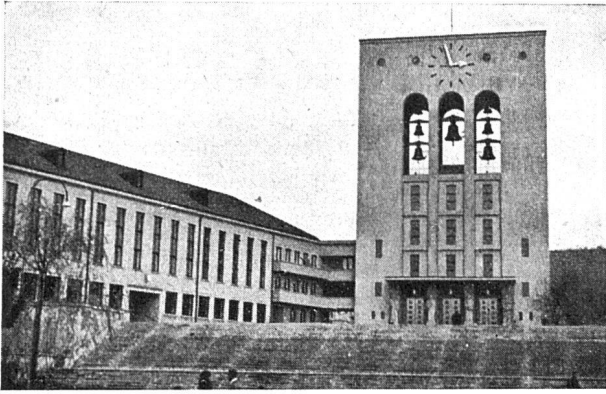

Glockengiesserei Rüetschi A. G.
Aarau

Kirchenglocken
Statuen und Bildguss

Geläute der Pauluskirche Zürich-Unterstrass. Kombination G, B, c, d, es, f, g. Totalgewicht an Bronze 17 556 kg