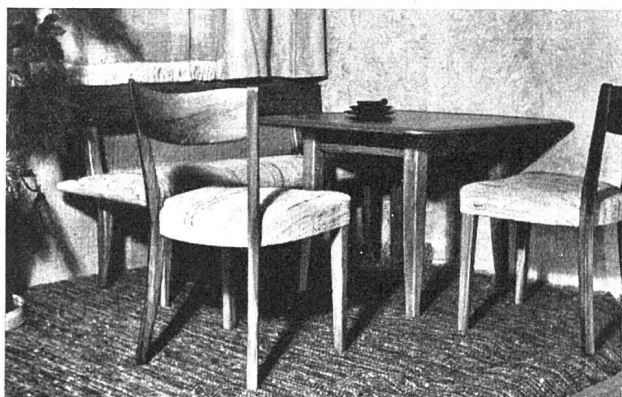

Mersida

die ideale, neuzeitliche Holzfurnier-Wandverkleidung Nicht teurer als Rupfen oder erstklassige Papiertapeten. Referenzen, Muster und Kostenanschläge durch die

Mersida-Generalvertretung für die Schweiz:

Handels & Propaganda A. G. Zürich

Büro und Lager in Zürich 7, Forchstrasse 113

Postfach Fil. 2, Telefon 26.072