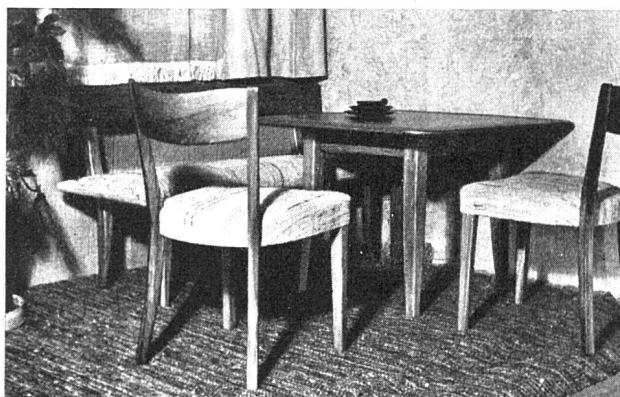

Mersida

die ideale, neuzeitliche Holzfurnier-Wandverkleidung Nicht teurer als Rupfen oder erstklassige Papiertapeten. Referenzen, Muster und Kostenanschläge durch die

Mersida-Generalvertretung für die Schweiz:

Handels & Propaganda A. G. Zürich

Büro und Lager in Zürich 7, Forchstrasse 113

Postfach Fil. 2, Telefon 26.072