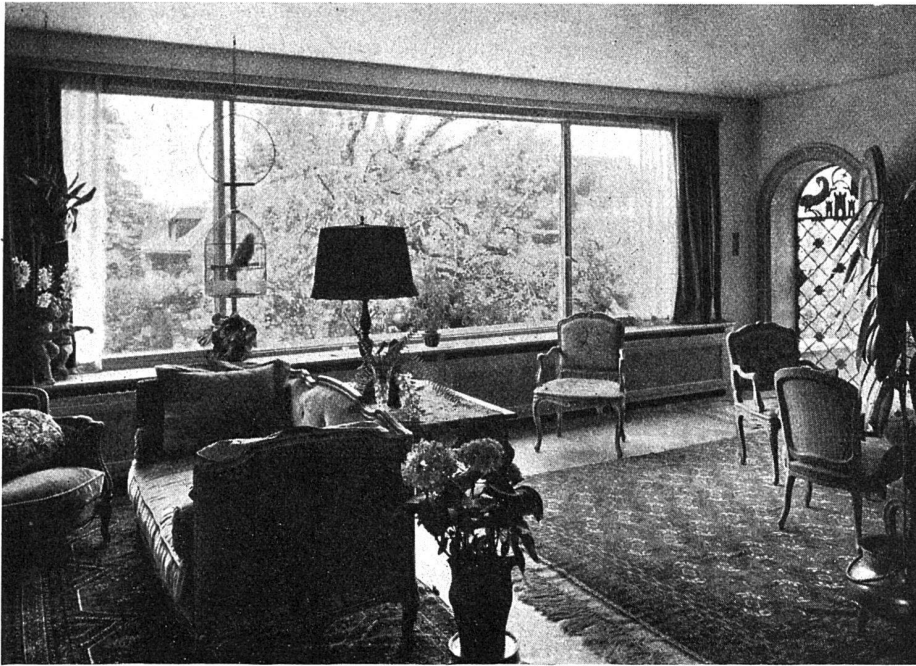

Download PDF: 04.04.2026

ETH-Bibliothek Zürich, E-Periodica, <https://www.e-periodica.ch>

Wohnhaus in Winterthur
Horizontale Schiebefenster mit
Doppelverglasung. Ausführung
in Eisen. Architekten: Fritschi,
Zangerl & Sträuli