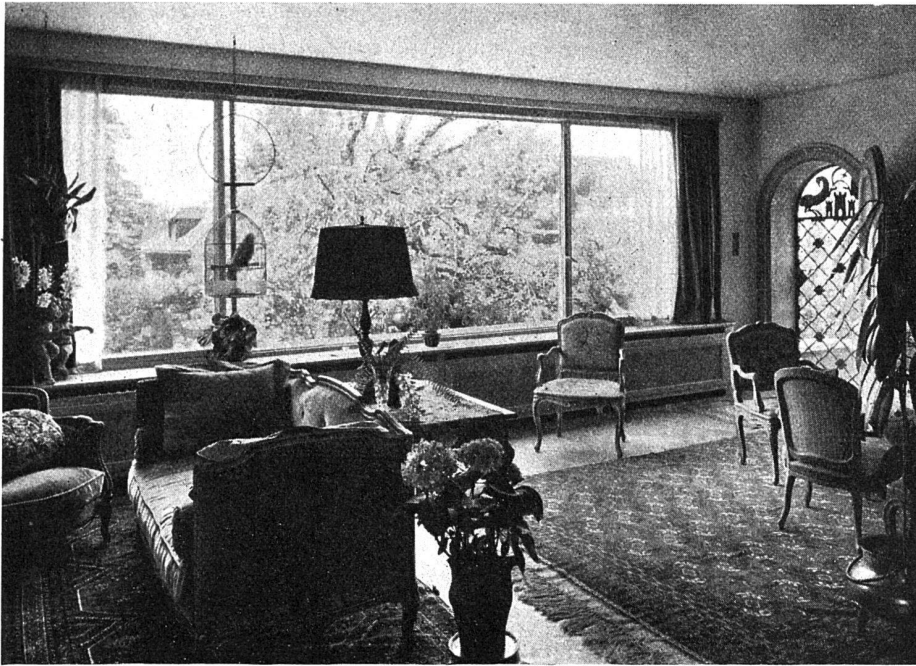

Download PDF: 05.04.2026

ETH-Bibliothek Zürich, E-Periodica, <https://www.e-periodica.ch>

Wohnhaus in Winterthur
Horizontale Schiebefenster mit
Doppelverglasung. Ausführung
in Eisen. Architekten: Fritschi,
Zangerl & Sträuli