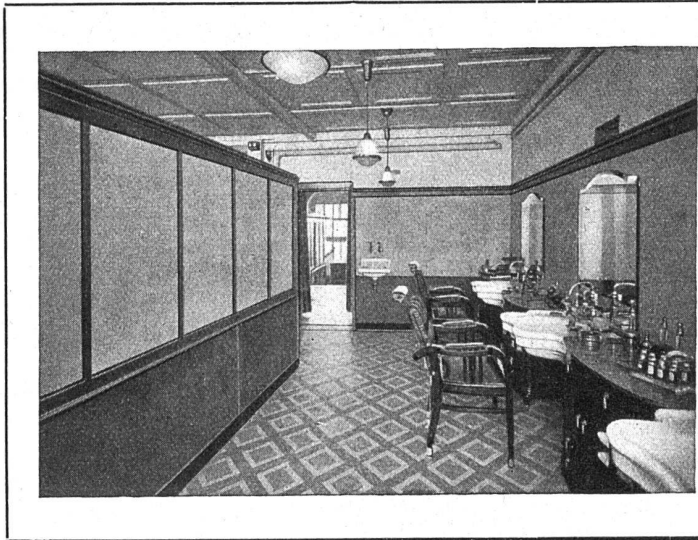

Glanz-Eternit-Platten

für Wand- und Deckenverkleidungen in Badzimmern, Treppenhäusern, Verkaufsräumen, Maschinenhallen etc.

Verlangen Sie Offerte und Muster

GLANZ-ETERNIT A.-G.
NIEDERURNEN