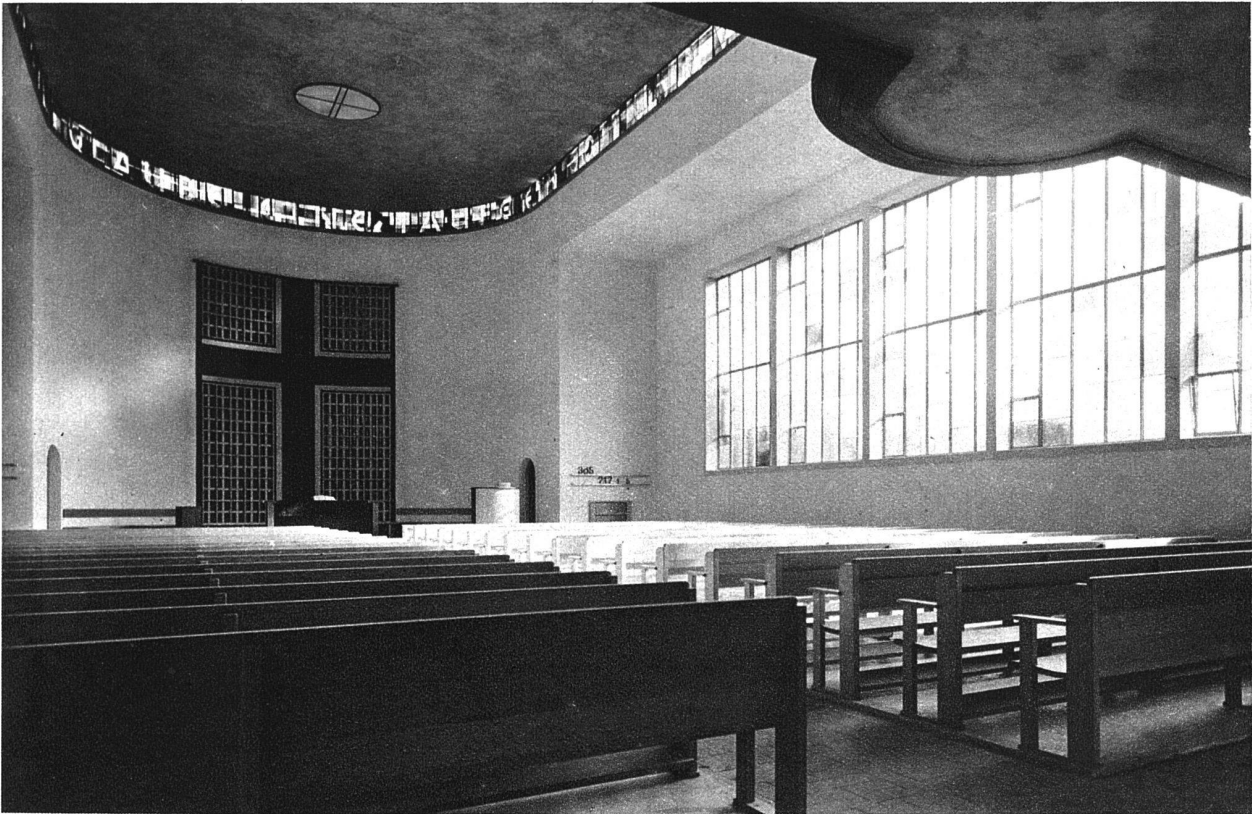

Evangelische Kirche Hedelfingen-Stuttgart, erbaut 1930