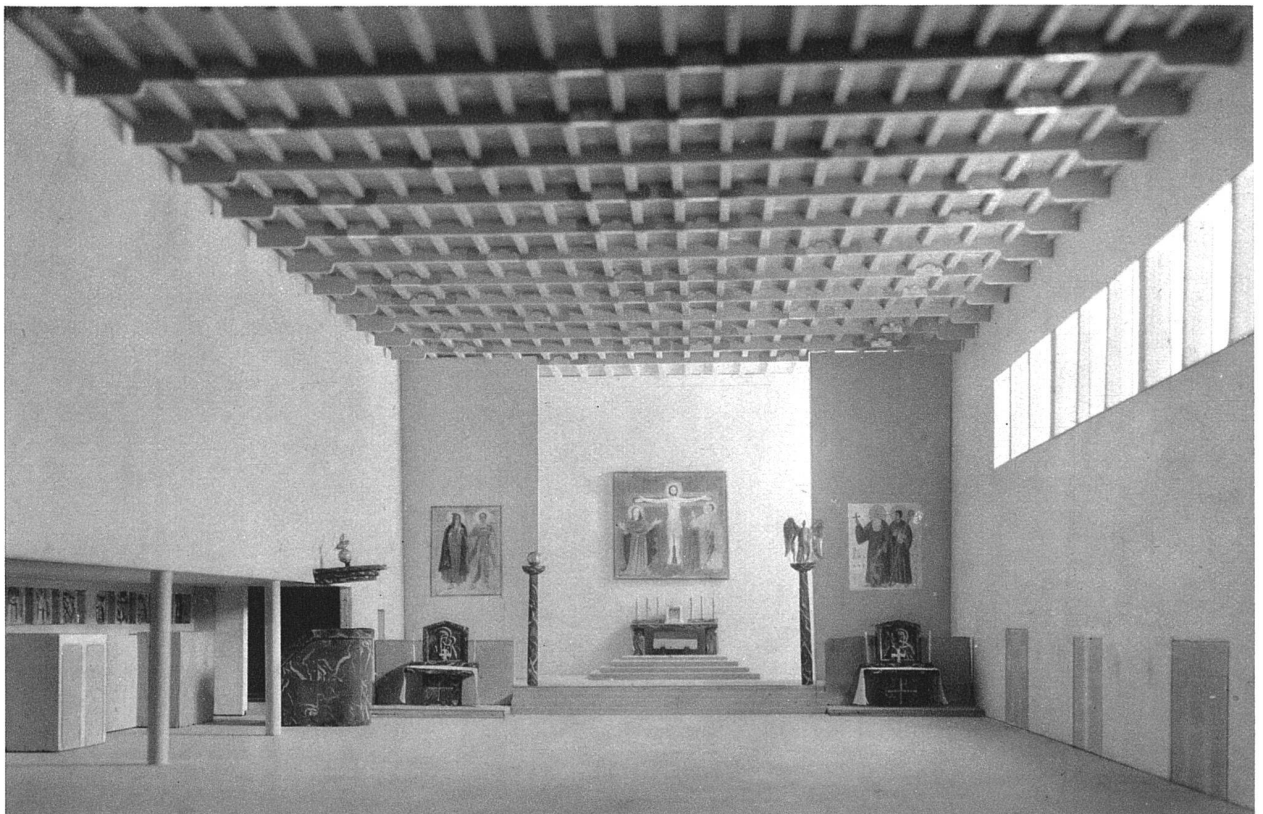

Ansicht von Süden

Louis Lobeck, Architekt BSA, Herisau

E. Jucker, Herisau, Foto

Stationsgebäude Waldstatt der Appenzellerbahn, erbaut 1925. Ansicht von Norden

Kraftwerke Sernf-Niedererbach, Zentrale Schwanden, erbaut 1930. Ansicht aus Norden

Schönwetter, Glarus, Foto

J. Erwin Schenker, Architekt BSA, St. Gallen

St. Martinskirche, Bruggen-St. Gallen, in Ausführung begriffen. Innenansicht nach Modell 1:25, erbaut 1935/36. Blick nach Osten

Fabrikerweiterung Meyer Mayor, Neu-St. Johann, erbaut 1935. Ansicht von Südwesten