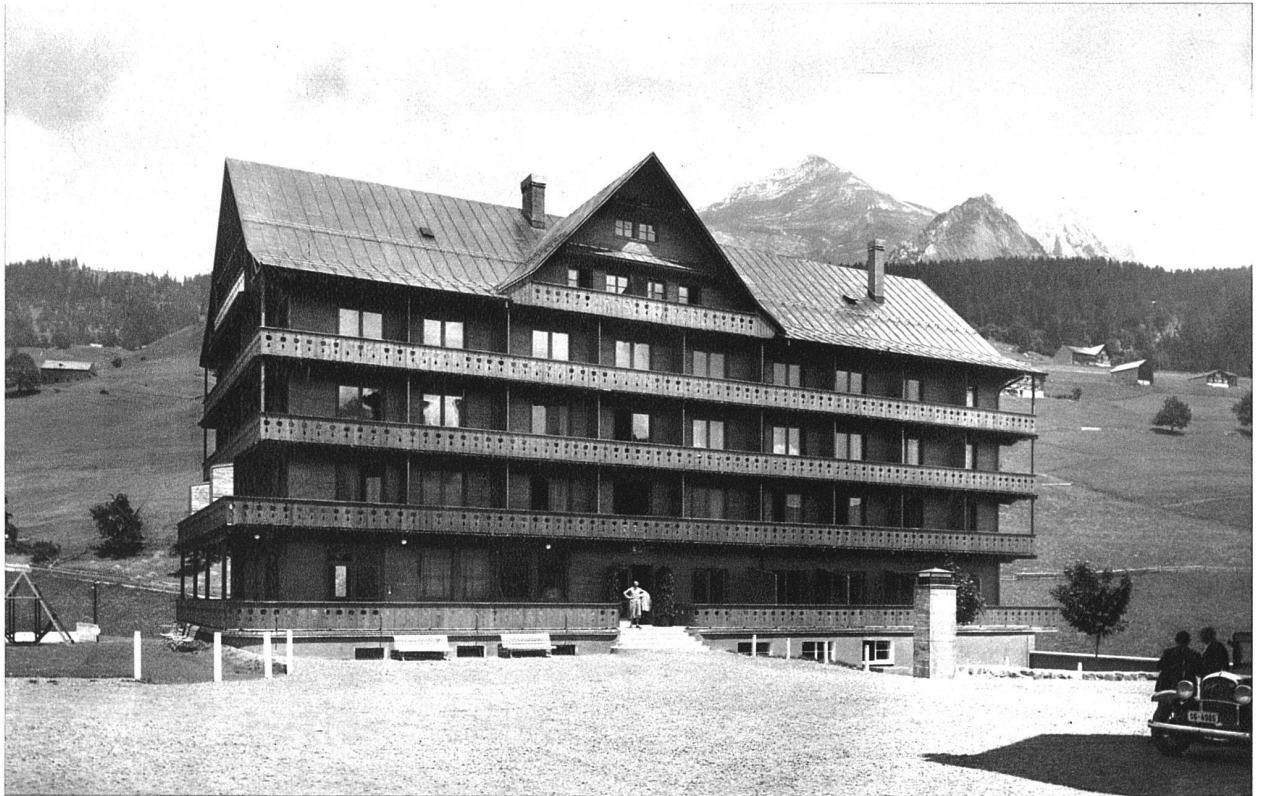

**Download PDF:** 02.04.2026

**ETH-Bibliothek Zürich, E-Periodica, <https://www.e-periodica.ch>**

Ansicht aus Südwesten

Ernst Kuhn, Architekt BSA, St. Gallen

Meiner, Zürich, Foto

Wohnhaus Engler-Sutter, Küsnacht, erbaut 1933. Ansicht aus Osten

Hotel Acker, Wildhaus, Holzbau, erbaut 1935  
Ansicht aus Süden

Ernst Häny, Architekt BSA,  
St. Gallen  
Hausammann, Heiden, Foto

Pfarrhaus Rheineck, erbaut 1933  
Ansicht aus Süden

Wohnhaus Dr. Lutz, Trogen, Holzbau, erbaut 1931.