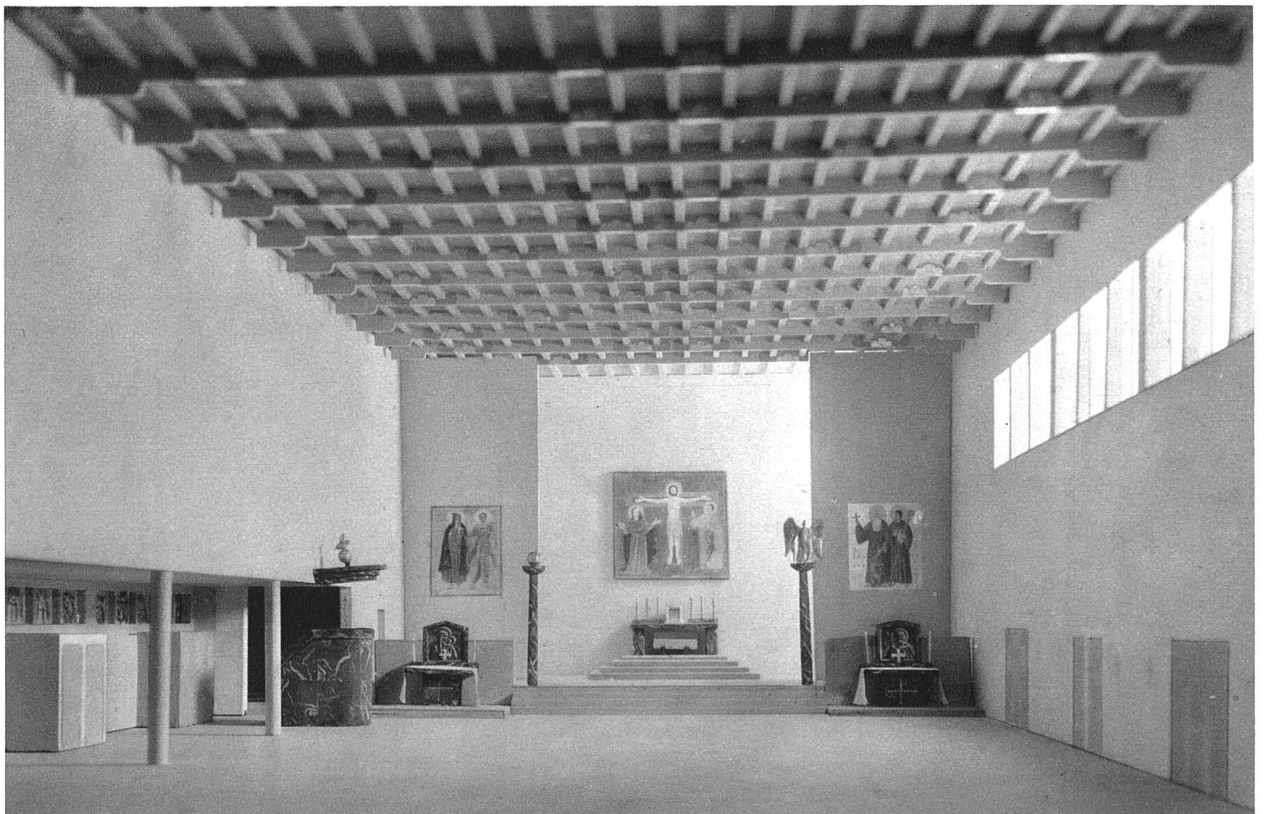

Ansicht von Süden

Louis Lobeck, Architekt BSA, Herisau

E. Jucker, Herisau, Foto

Stationsgebäude Waldstatt der Appenzellerbahn, erbaut 1925. Ansicht von Norden

Kraftwerke Sernf-Niedererbach, Zentrale Schwanden, erbaut 1930. Ansicht aus Norden

Schönwetter, Glarus, Foto

J. Erwin Schenker, Architekt BSA, St. Gallen

St. Martinskirche, Bruggen-St. Gallen, in Ausführung begriffen. Innenansicht nach Modell 1:25, erbaut 1935/36. Blick nach Osten

Fabrikerweiterung Meyer Mayor, Neu-St. Johann, erbaut 1935. Ansicht von Südwesten