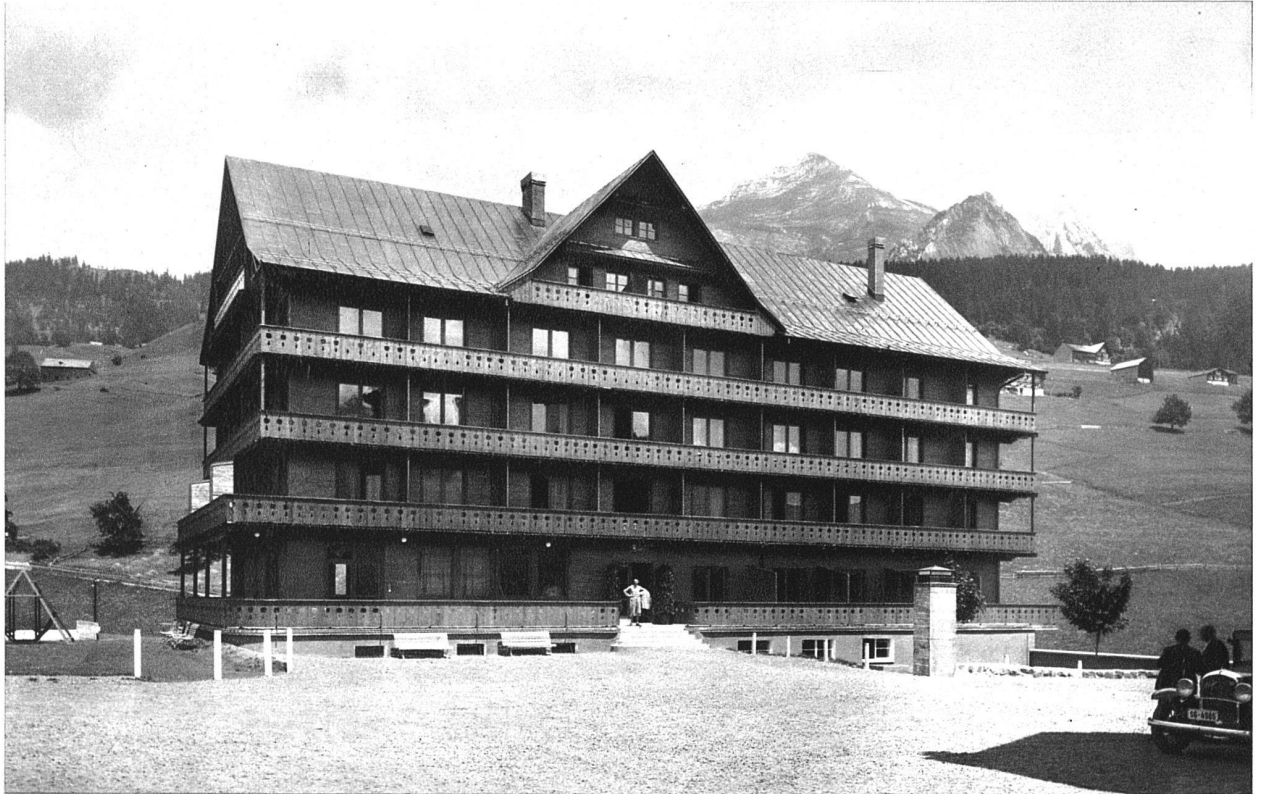

Download PDF: 03.04.2026

ETH-Bibliothek Zürich, E-Periodica, <https://www.e-periodica.ch>

Ansicht aus Südwesten

Ernst Kuhn, Architekt BSA, St. Gallen

Meiner, Zürich, Foto

Wohnhaus Engler-Sutter, Küsnacht, erbaut 1933. Ansicht aus Osten

Hotel Acker, Wildhaus, Holzbau, erbaut 1935
Ansicht aus Süden

Ernst Häny, Architekt BSA,
St. Gallen
Hausammann, Heiden, Foto

Pfarrhaus Rheineck, erbaut 1933
Ansicht aus Süden

Wohnhaus Dr. Lutz, Trogen, Holzbau, erbaut 1931.