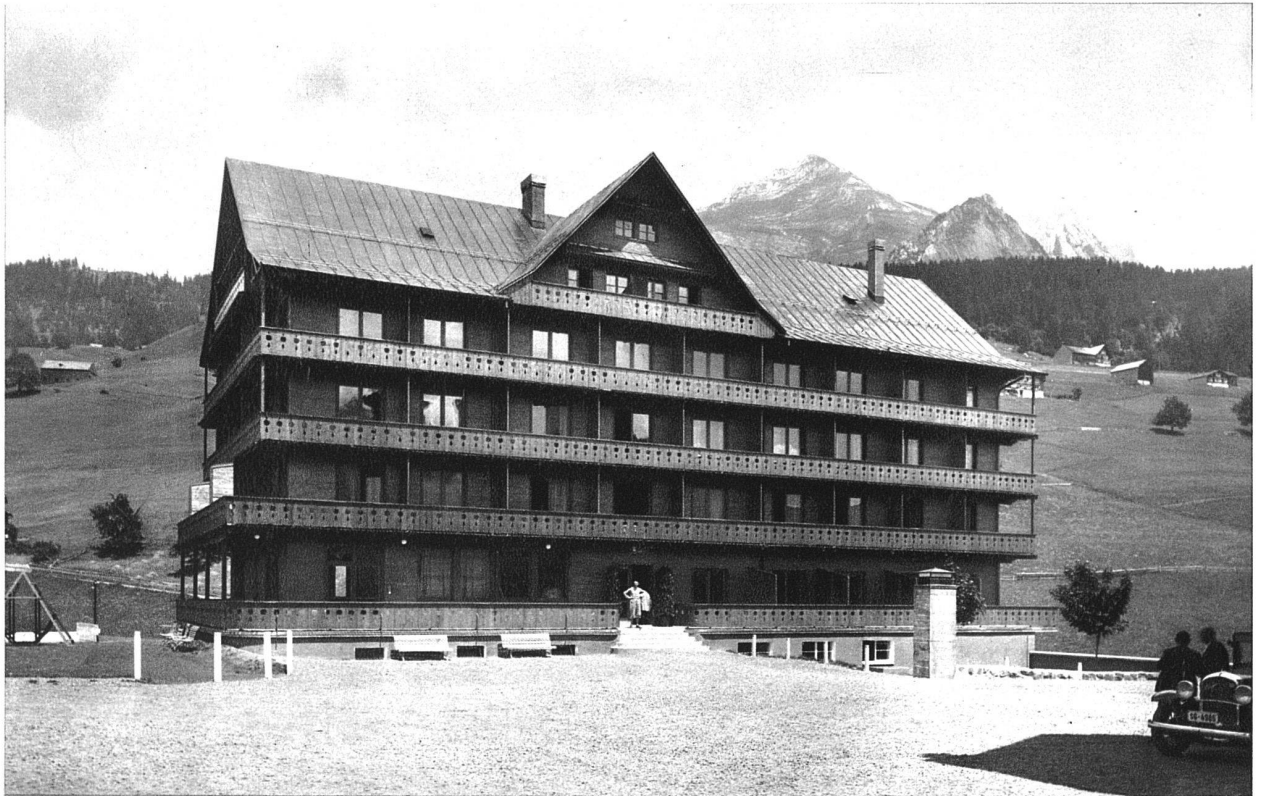

Download PDF: 06.04.2026

ETH-Bibliothek Zürich, E-Periodica, <https://www.e-periodica.ch>

Ansicht aus Südwesten

Ernst Kuhn, Architekt BSA, St. Gallen

Meiner, Zürich, Foto

Wohnhaus Engler-Sutter, Küsnacht, erbaut 1933. Ansicht aus Osten

Hotel Acker, Wildhaus, Holzbau, erbaut 1935
Ansicht aus Süden

Ernst Häny, Architekt BSA,
St. Gallen
Hausammann, Heiden, Foto

Pfarrhaus Rheineck, erbaut 1933
Ansicht aus Süden

Wohnhaus Dr. Lutz, Trogen, Holzbau, erbaut 1931.