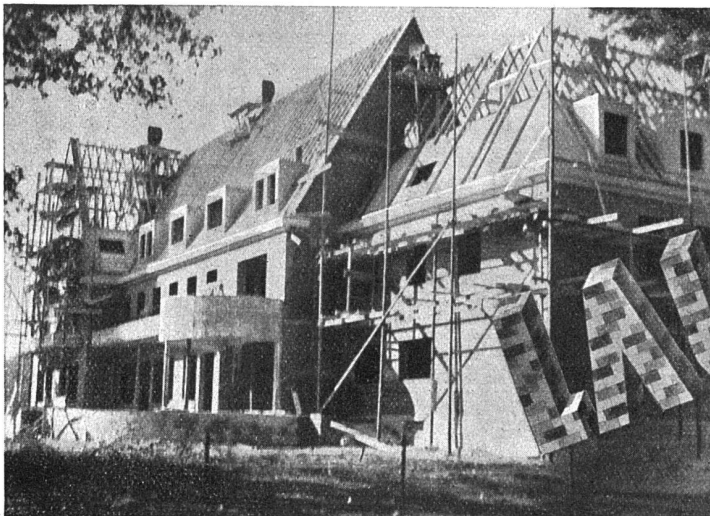

Atelier Häusler

LAUPER
KLINKER
SCHWEIZER KLINKER
FARBENFROH & WETTERFEST