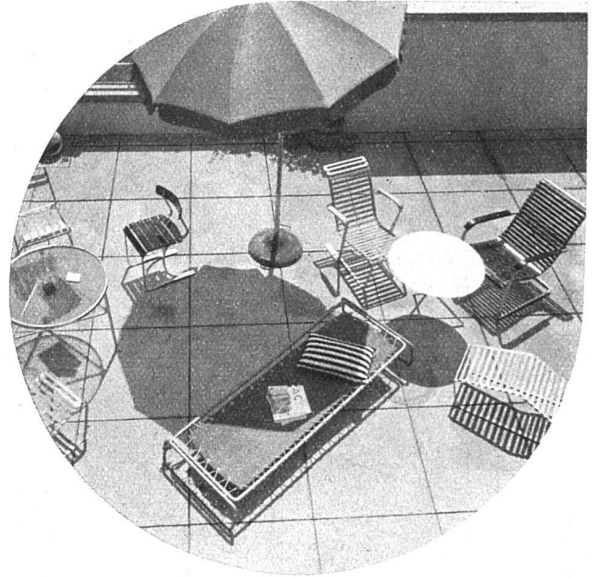

embru-werke a-g rüti (zürich) tel. 45

für gärten, terrassen, balkone und veranden die eleganten, leichten möbel aus anticorodal, aus stahlrohr oder stahlband. verkauf durch wiederverkäufer

embru
schweizer
stahlmöbel

TABEX die unübertroffene plastische Wandbehandlung
Licht- und waschecht, schlag-, stoss- und rissfest

Ausführung nur durch die Malergeschäfte

KORDEUTER A.G.
Zürich, Talstrasse 11