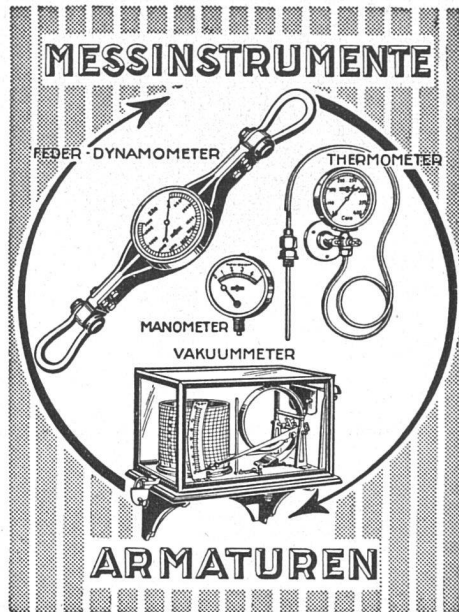

Manometer A.-G. Zürich

Armaturenfabrik

Stampfenbachstrasse 61