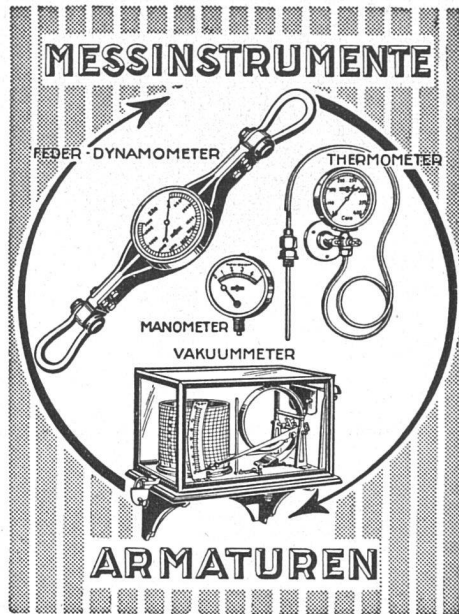

Manometer A.-G. Zürich

Armaturenfabrik

Stampfenbachstrasse 61