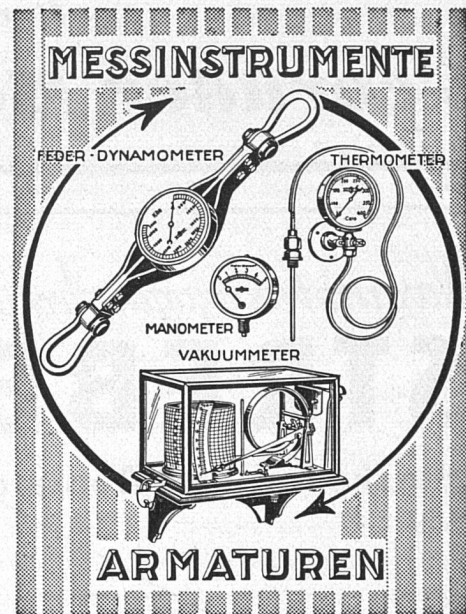

GEBRÜDER
SCHOLL
AG · POSTSTRASSE 3 · ZÜRICH

Manometer A.-G. Zürich

Armaturenfabrik
Stampfenbachstrasse 61

„MONIETA“-SCHILFRABITZ

der ideale, stabile Putzmörtelträger der Neuzeit. Rissfreie Konstruktionen, billiger Anschaffungspreis.