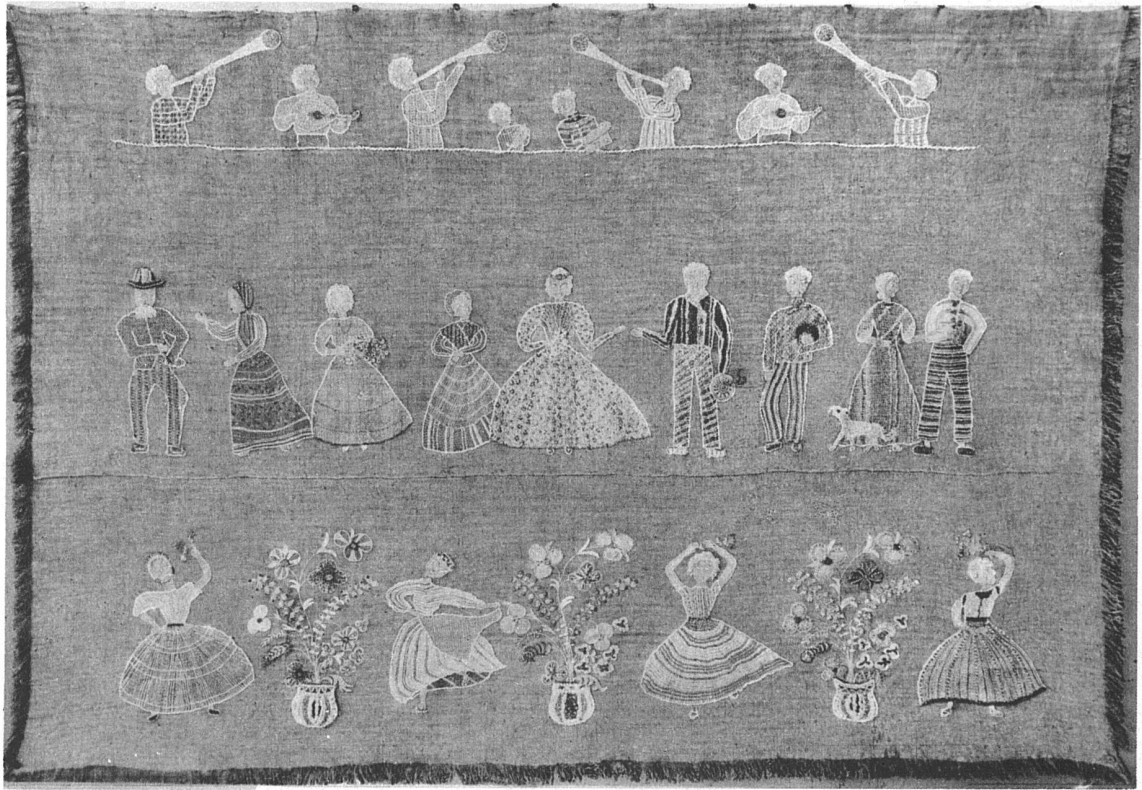

Wandbehang