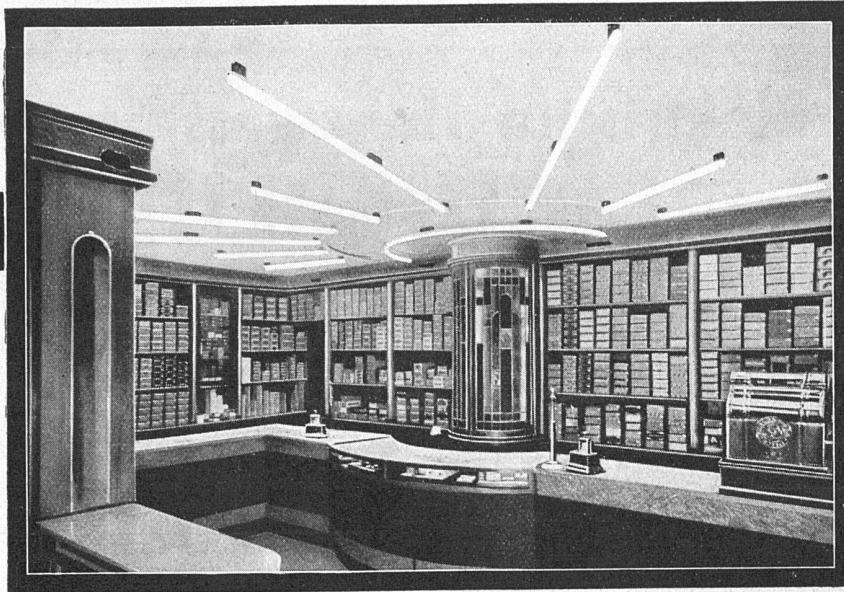

Download PDF: 02.04.2026

ETH-Bibliothek Zürich, E-Periodica, <https://www.e-periodica.ch>

Neuzeitliche dekorative Raumbeleuchtung durch Osram-Linestra ²

Osram-Linestra sind Glühlampen in Röhrenform, die, aneinander gereiht, Leuchtlinien von starker ästhetischer Lichtwirkung bilden. In Wohnräumen, Geschäftslokalen, Theatern, Sälen, Versammlungsräumen, Kirchen und Ausstellungsständen wird die Beleuchtungsfrage durch Osram-Linestra vorbildlich gelöst. Sie verbreiten eine gleichmäßige, besonders angenehm empfundene Helligkeit.