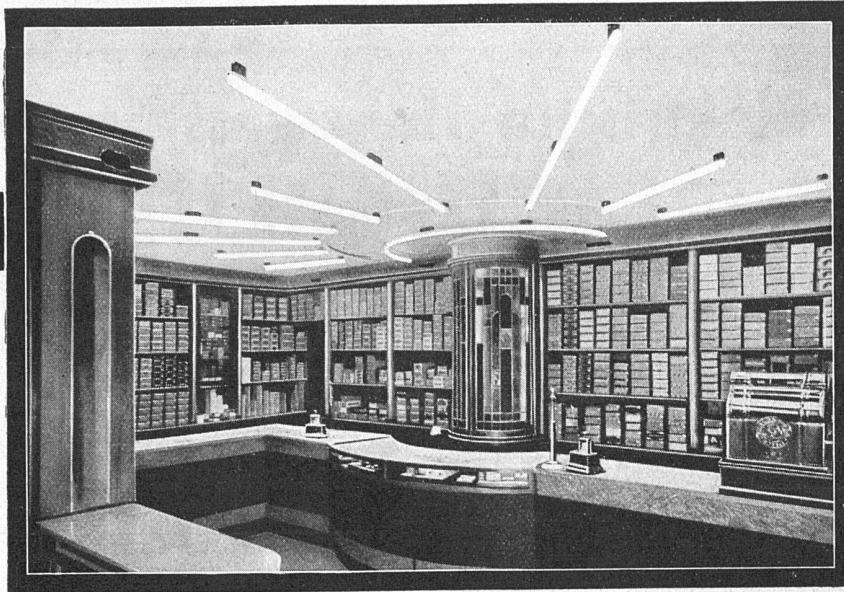

Download PDF: 03.04.2026

ETH-Bibliothek Zürich, E-Periodica, <https://www.e-periodica.ch>

Neuzeitliche dekorative Raumbeleuchtung durch Osram-Linestra ²

Osram-Linestra sind Glühlampen in Röhrenform, die, aneinander gereiht, Leuchtlinien von starker ästhetischer Lichtwirkung bilden. In Wohnräumen, Geschäftslokalen, Theatern, Sälen, Versammlungsräumen, Kirchen und Ausstellungsständen wird die Beleuchtungsfrage durch Osram-Linestra vorbildlich gelöst. Sie verbreiten eine gleichmäßige, besonders angenehm empfundene Helligkeit.