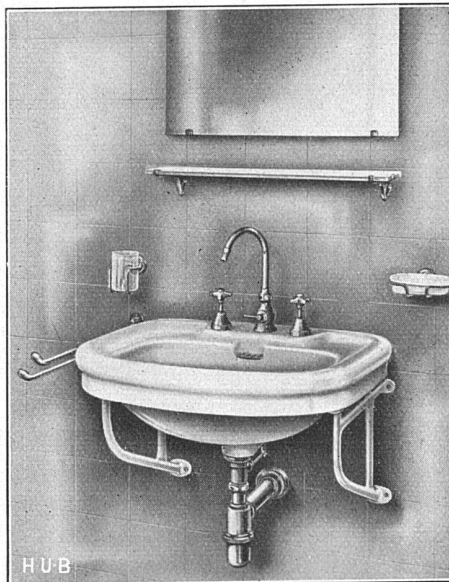

FRITZ LANG & CO. ZÜRICH 7
FREIESTRASSE 196, TEL. 41760/61

Lassen Sie jetzt Ihre Heizungs-
anlage kontrollieren

HUB

SANITÄRE APPARATE EN GROS
KERAMISCHE WAND- U. BODENBELÄGE

HANS U. BOSSHARD A.G.
ZÜRICH LUGANO