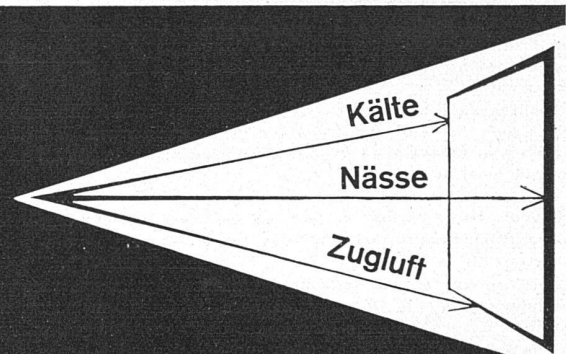

FRITZ LANG & CO. ZÜRICH 7
FREIESTRASSE 196, TEL. 41760/61

Lassen Sie jetzt Ihre Heizungs-
anlage kontrollieren

HUB

SANITÄRE APPARATE EN GROS
KERAMISCHE WAND- U. BODENBELÄGE

HANS U. BOSSHARD A.G.
ZÜRICH LUGANO