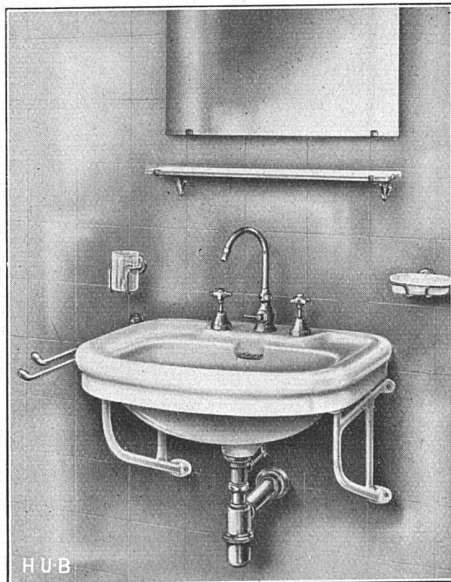

FRITZ LANG & CO. ZÜRICH 7
FREIESTRASSE 196, TEL. 41760/61

Lassen Sie jetzt Ihre Heizungs-
anlage kontrollieren

HUB

SANITÄRE APPARATE EN GROS
KERAMISCHE WAND- U. BODENBELÄGE

HANS U. BOSSHARD A.G.
ZÜRICH LUGANO