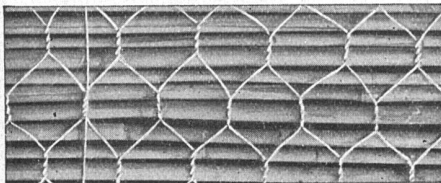

Zeichenpapiere, Pauspapiere, Licht-
pauspapiere, Millimeterpapiere, Bristolkartons

Verlangen Sie bitte Angebot

GEBRÜDER
SCHOLL
AG · POSTSTRASSE 3 · ZÜRICH

Möbelstoffe

Reichhaltige Kollektion in strapazierfähigen, licht-
echten Qualitätsstoffen, sowie zahlreiche Neu-
heiten in Handgeweben für Möbelbezüge. Für
handgewobene Stoffe verlangen Sie unsere reich-
haltige Spezialkollektion.

Schoop & Co.

Zürich 1, Usterstraße 5, Telefon 34.610

„MONIETA“-SCHILFRABITZ

der ideale, stabile Putzmörtelträger der Neuzeit. Rissfreie
Konstruktionen, billiger Anschaffungspreis.

Vereinigte Schilfwebereien Zürich 6, Telefon 41.163