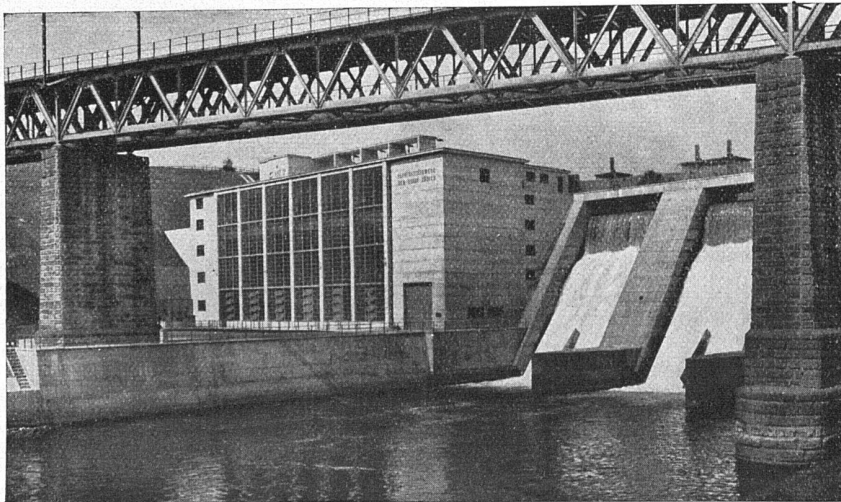

Gartenanlagen

Gebrüder Mertens · Zürich ☞

Ausführung von Isolierungen

Kraftwerk Wetztingen der Stadt Zürich, Bedachung des Maschinenhauses ca. 1200 m²

speziell:

**Fundamente
und Brücken**

Flachbedachungen

**Terrassen-
Abdichtungen**