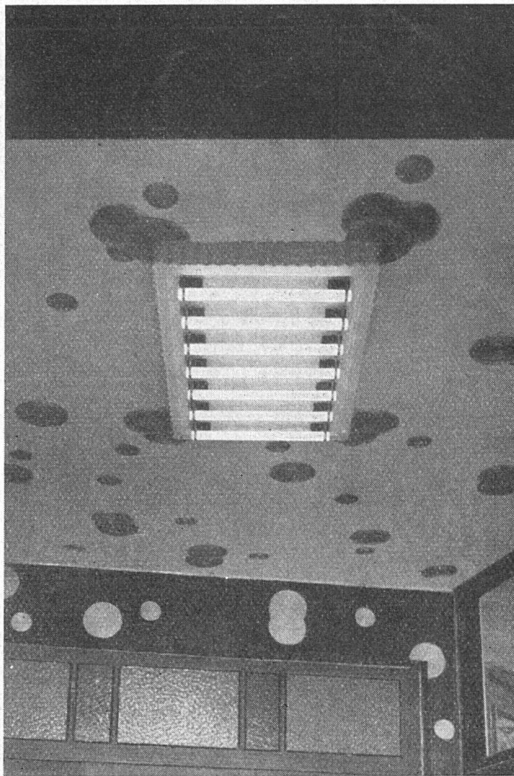

STIL...

„PHILINEA“-Lampen werden in gerader und in gebogener Ausführung hergestellt. Auf Wunsch sind sie außer in Klar- und Mattglas auch in folgenden Farben erhältlich: rot, blau, grün, gelb oder flammenfarben gespritzt.

Die „Philinea“ ist die geeignete Lichtquelle für die Beleuchtungsanwendungen, die Schönheit und Zweckmäßigkeit gleichzeitig erfordern. Besonders empfiehlt sich diese Lampe für die neuzeitliche Beleuchtung von Hotels, Kaffees, Restaurants, Casinos, Kursälen, Tanzlokalen und Lichtspieltheatern, großen Gebäuden, wie Banken, Warenhäuser, große Geschäftsbauten und Versammlungssäle.