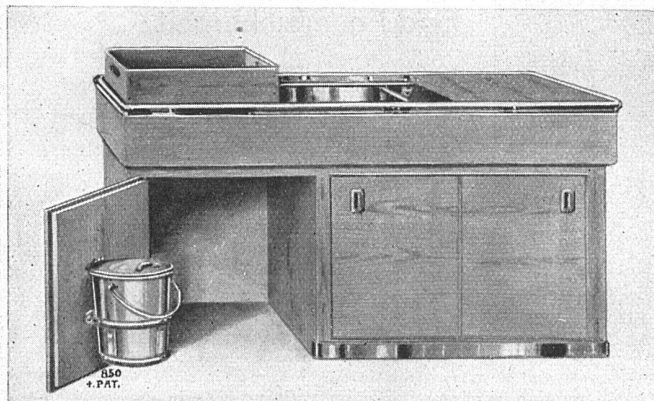

NEUZEITLICHE SANITÄRE APPARATE

SEZ SPÜLTISCHE, SPÜLMASCHINEN ETC.
AUS ROSTFREIEM CHROMSTAHL

SEZ TOILETTEN, BADWANNEN, CLOSETS
ETC. MIT CHROMSTAHLARMIERUNG

STÖCKLI & ERB KÜSNACHT-Zch.
APPARATEFABRIK UND ENGROSHAUS