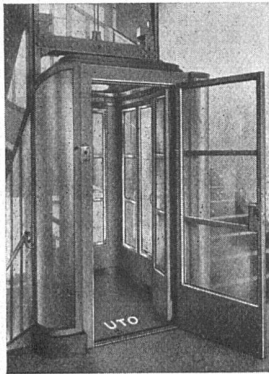

UTO-AUFZÜGE

die modernen, ruhig laufenden Personen-, Waren- und Speisenaufzüge für Geschäfts-, Wohn- und Krankenhäuser liefert:

UTO Aufzug- und Kranfabrik A.-G., **Altstetten-Zürich**
Express-Service für Revisionen

Weitere Spezialitäten:
Elektrozüge - Transportanlagen - Krane