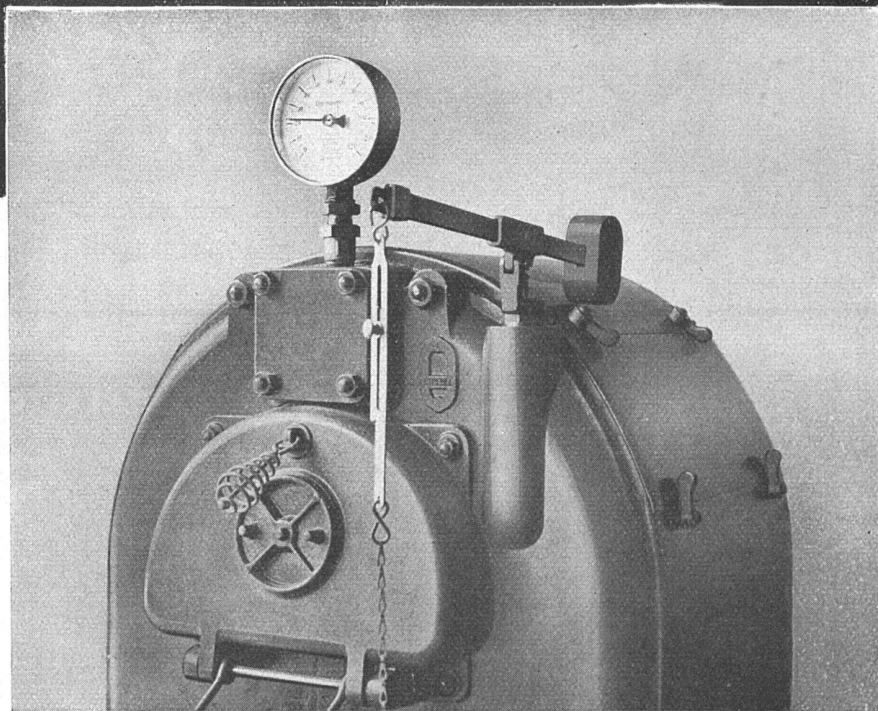

Wandputz+

HONEGGER & CIE.
HOLZ UND SPERRPLATTEN
RÜSCHLIKON-ZÜRICH TEL. 920.411

E.O. KNECHT.ING

ZÜRICH
TEL: 23'547

**SANITÄRE
ANLAGEN
ZENTRAL-
HEIZUNGEN**

**JURASIT-
VERPUTZ**

Ausschliesslich mit **wasserabweisender
Eigenschaft**, in über 500 Nuancen erhältlich,
matte und intensive Farben • Für gekratzte Putze,
Kellen- oder Besenwurf, alle anderen Putzarten